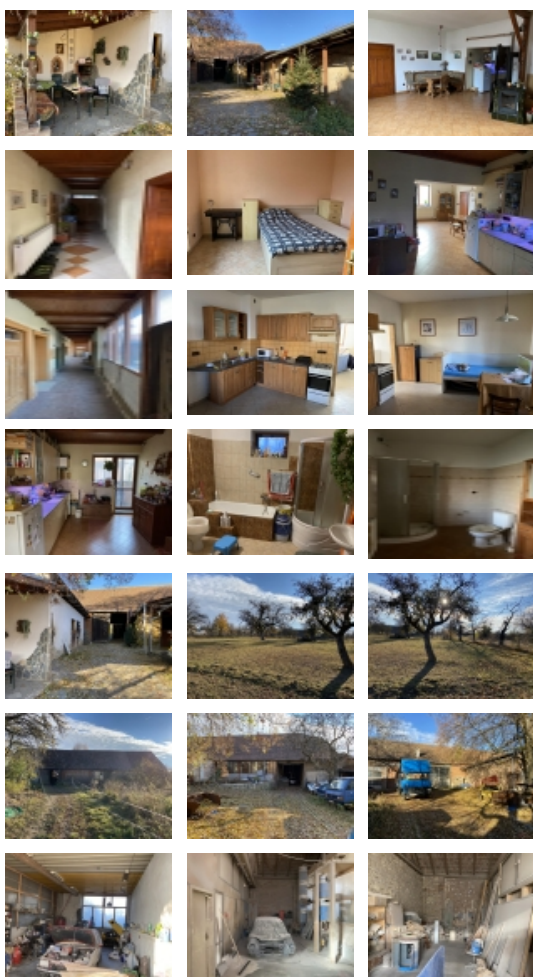

Informace o nemovitosti

Číslo podlaží v domě	1
Počet podlaží objektu	2
Celková podlahová plocha (m²)	200
Druh objektu	smíšená
Stav objektu	dobrý
Vlastní pozemek (m²)	6079