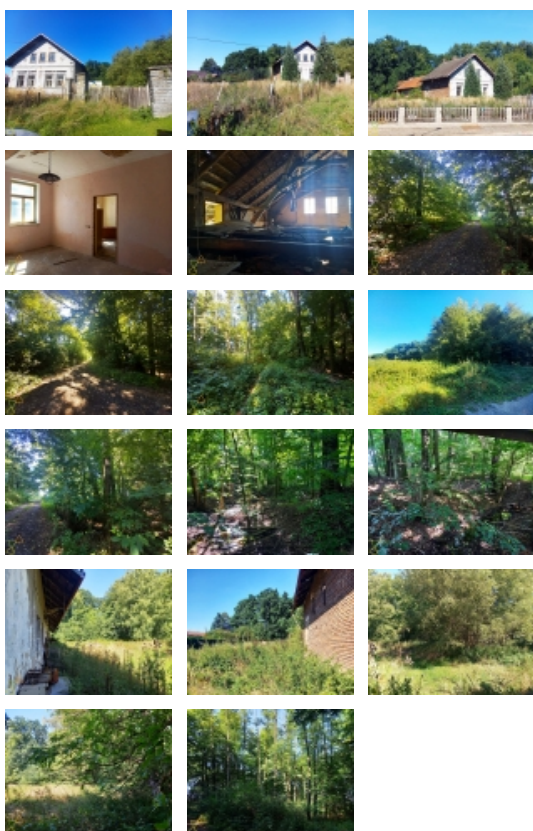

Prodej samostatného RD, 50 m2, Dolní Roveň, Litětiny (okres Pardubice)

Prodej, Rodinné domy, Dolní Roveň - Litětiny

ČÍSLO ZAKÁZKY: 01051 TYP ZAKÁZKY: prodej

LOKALITA: Dolní Roveň, Litětiny (okres Pardubice)

Prodej, Rodinné domy, Dolní Roveň - Litětiny

Nabízím k prodej ideální 2/3 rodinné usedlosti před celkovou rekonstrukcí v klidném místě obce Litětiny. Nemovitost je obklopená rozlehlými pozemky o celkové ploše 17.286 m2. Obec se nachází 20 km od města Pardubice, 10 km od města Holice a 10 km od města Dašice, kde je nájezd na dálnici ve směru na Prahu a Hradec Králové. Po celkové rekonstrukci je vhodné k trvalému bydlení. Rovněž díky pozemkům je vhodné jako investiční příležitost. V případě zájmu poskytnu kontakt na majitele zbylé 1/3, který prodává sám.