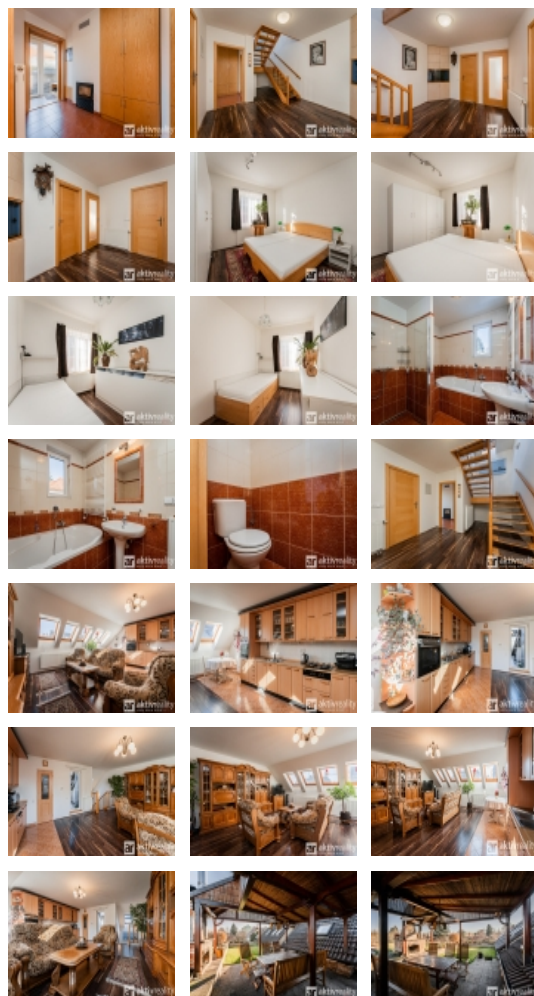

Pronájem samostatného RD, 94 m², Neratovice (okres Mělník)

Pronájem 1/2 rodinného domu, 3+kk, 94 m², zahrada, bazén

ČÍSLO ZAKÁZKY: RM24015 TYP ZAKÁZKY: pronájem

LOKALITA: Neratovice (okres Mělník), Polní

Pronájem 1/2 rodinného domu, 3+kk, 94 m², zahrada, bazén

Rádi bychom Vám nabídli k pronájmu 1/2 rodinného domu o dispozici 3+kk o velikosti cca 94 m², v klidné části města Neratovice. Nájem se nabízí bez nábytku. Každá polovina domu má svůj vlastní vchod a jsou navzájem oddělené.

Nabízená část domu se nachází v přízemí a v prvním patře domu. V přízemí najdete předsíň, samostatné WC, obytnou halu, koupelnu s vanou a sprchovým koutem, a dvě ložnice. Z halý vede schodiště do patra, kde se nachází prostorný obývací pokoj s kuchyňským koutem a spíží. Kuchyně je vybavena moderním plynovým sporákem, elektrickou troubou, mikrovlnnou troubou a lednicí s mrazákem. Z obývacího pokoje je výstup do velké společné zahrady.

U domu se také nachází bazén, který je společný pro obě bytové jednotky.

Vytápění domu je zajištěno společným kotlem na TP (obstarává majitel) a ohřev vody je zajištěn plynovým kotlem. Byt má svůj vodoměr, elektroměr a plynoměr. Dům je napojen na veřejný vodovod a kanalizaci a je zde také k dispozici studna s užitkovou vodou.

Nájemníci zde tak mohou vychutnat pohodlné a prostorné bydlení s možností relaxace a odpočinku v příjemném prostředí.

Dům se nachází v klidné části města, obklopený pouze rodinnými domy, avšak centrum města je vzdáleno pouhých 10 minut chůze.