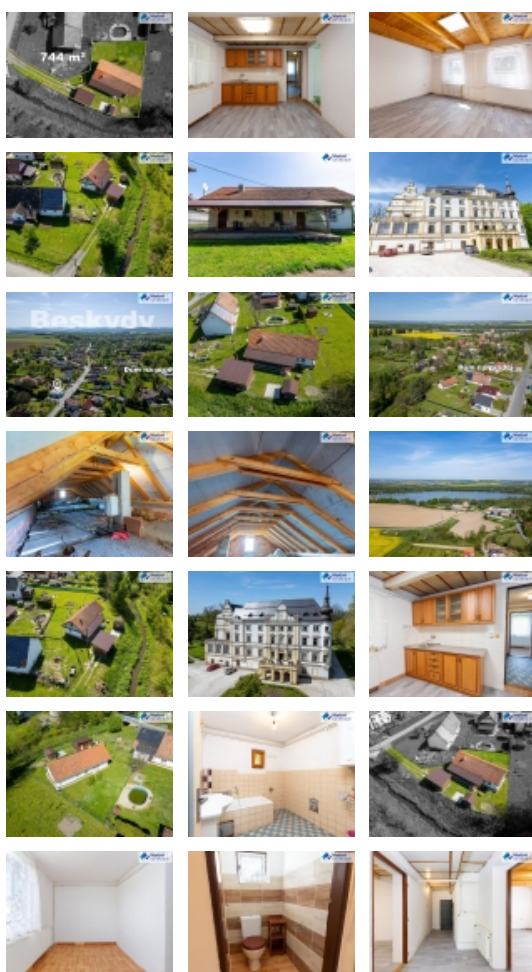

Prodej samostatného RD, 172 m², Bartošovice (okres Nový Jičín)

Makléři
na Moravě

Prodej rodinné domy, 172 m² - Bartošovice

ČÍSLO ZAKÁZKY: 21534 TYP ZAKÁZKY: prodej

LOKALITA: Bartošovice (okres Nový Jičín)

Prodej rodinné domy, 172 m² - Bartošovice

Nabízím k prodeji rodinný dům s velkým potenciálem v Bartošovicích.

Přemýšlíte o vlastním domě, který byste si mohli přizpůsobit přesně podle svých představ? Mám pro vás jedinečnou nabídku rodinného domu v obci Bartošovice, nedaleko Nového Jičína, který čeká na svou celkovou rekonstrukci.

Co tento dům nabízí:

Rovinatý pozemek - ideální pro zahradničení, hry s dětmi nebo prostě jen pro relaxaci na vzduchu.

Prostorná terasa - představte si klidné večery nebo veselé rodinné obědy na čerstvém vzduchu.

Občanská vybavenost v dosahu - obchod s potravinami je od domu jen pár kroků, což ocení každý, kdo má rád vše po ruce.

Klidné a přátelské okolí - dům se nachází v poklidné části obce, kde si užijete klidu a soukromí.

Blízkost přírody - Bartošovický rybník v blízkosti domu je jako stvořený pro odpolední procházky nebo ranní jogging.

Tento dům je ideální pro ty, kteří hledají projekt, na kterém mohou uplatnit své nápady a vytvořit si tak domov snů. K dispozici bude i pasport domu, což vám usnadní plánování a realizaci rekonstrukce, ta už byla započata střechou a půda je tak připravená k dalším úpravám. Na dům je po splnění podmínek možno využít některou ze státních dotací Zelená úsporám, např. Oprav dům po babičce. Jeho užitná plocha včetně terasy je cca 172m².

Nezmeškejte tuto výjimečnou příležitost!