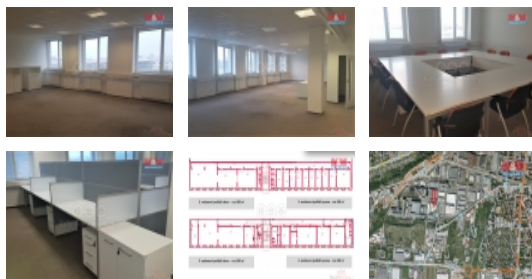

#### Pronájem kancelářského prostoru v Plzni, ul. Na Pomezí

Nabízíme pronájem kanceláří o výměře 640 m<sup>2</sup>, které se nacházejí v průmyslovém areálu v ulici Na Pomezí v Plzni. Je zde možnost rozdělení kanceláří na menší jednotky a tím vytvoření pracovních míst, kde se nebude setkávat větší počet zaměstnanců. Dále je možné využití moderního nábytku a sítí. Ke kancelářím lze využít taktéž šatny a sociální zařízení. Přímo u budovy je několik parkovacích míst a autobusová zastávka. Nedaleko je nájezd na dálnici D5 mezi Prahou a Německem. Prostory jsou ihned k dispozici