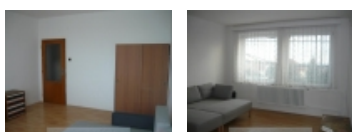

Pronájem bytu atypický, 18 m2, OV, , ul. Klapkova

Nemovitost nabízí

Rin Ltd, Odštěpný Závod V ČR

Realitní makléř

Mirek Asistent8

Mobil: +420 607 468 248

x122@i-n.cz

Samostatný pokoj P8 - Kobyliisy, ul. Klapkova mj00002A

ČÍSLO ZAKÁZKY: mj00002A TYP ZAKÁZKY: pronájem

LOKALITA: , Klapkova

Samostatný pokoj P8 - Kobyliisy, ul. Klapkova mj00002A

Samostatný pokoj P8 - Kobyliisy, ul. Klapkova mj00002-1
Nabízíme samostatný pokoj umístěný v 1. patře cihlového domu pro 1 nebo 2 osoby o rozměrech 3,85 x 4,65 m plus společná koupelna (s dalším jedním pokojem) o velikosti 11 m2. Pokoj je možno pronajmout ihned, majitel upřednostní jednu osobu (cena nájmu 9000,-Kč plus 2000,-Kč všechny poplatky. Na začátku nájmu je nutné počítat s platbou vratné kauce a provize ve výši jednoho měsíčního nájmu včetně poplatků. Prohlídky je možné po dohodě uskutečnit kdykoliv - s předstihem jednoho dne.

Pokoj je vybaven šatní skříní a novou sedací soupravou a k dalšímu vybavení pokoje lze po dohodě použít některé starší kusy nábytku, které jsou v domě, případně majitel nabízí možnost finanční spoluúčasti ohledně vybavení nábytkem dle přání nájemce. Majitel si přeje vzhledem ke spolubydlícímu muži výhradně muže, přístup je vzhledem k probíhající rekonstrukci domu přes staveniště.

Tram, zastávka Vozovna Kobyliisy cca 150 m - tram. č. 17 - noční tram. 90, autobusy cca 200m od zastávky stejného názvu.
mj00002A

CENA: (za měsíc) **9 000,- Kč**

Informace o nemovitosti

Dispozice bytu	atypický
Číslo podlaží v domě	1
Počet podlaží objektu	2
Celková podlahová plocha (m2)	18
Druh objektu	cihlová
Stav objektu	dobrý
Energetická třída	G - Mimořádně nevhodná
Vlastnictví	osobní
Druh bytu	v nájemním domě (činžovním)
Počet podlaží pod zemí	1