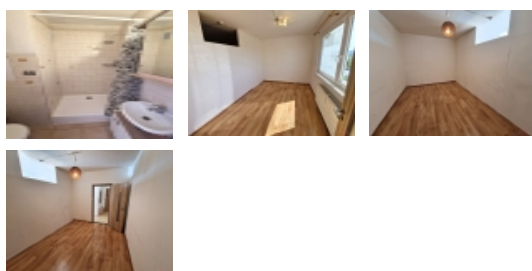

Pronájem bytu 2+kk, 0 m2, OV, Liberec, Liberec XII-Staré Pavlovice, ul. Letná

Pronájem 2+kk, 40 m2, Liberec - Letná

ČÍSLO ZAKÁZKY: 000000019 TYP ZAKÁZKY: pronájem
3

LOKALITA: Liberec, Liberec XII-Staré Pavlovice, Letná

Pronájem 2+kk, 40 m2, Liberec - Letná

Nabízíme k pronájmu upravený byt 2+kk o rozloze 40 m, původně 1+kk, situovaný v zatepleném panelovém domě s výtahem. Byt má zděné jádro, v koupelně je sprchový kout, podlahy v místnostech jsou plovoucí a v koupelně dlažba. Byt je vhodný pro jednotlivce nebo pár hledající bydlení v lokalitě s dobrou dostupností do centra či průmyslových zón.

Cena nájmu činí 9.000,- Kč měsíčně. Služby včetně elektřiny jsou ve výši 2.400,- Kč měsíčně. Vyžaduje se vratná kauce ve výši 12.000,- Kč. Byt je ihned volný k nastěhování. Pro více informací nebo domluvení prohlídky mě neváhejte kontaktovat. Těším se na vaši návštěvu!

CENA: (za měsíc) **9 000,- Kč**

Informace o nemovitosti

Dispozice bytu	2+kk
Číslo podlaží v domě	5
Druh objektu	panelová
Stav objektu	dobrý
Energetická třída	G - Mimořádně nevhodná
Vlastnictví	osobní
Umístění objektu	okrajová zástavba
Odpad	Městská kanalizace
Užitná plocha (m2)	40

Nemovitost nabízí

LeoReal spol. s r.o.

Blatnická 4219/4
62800 Brno