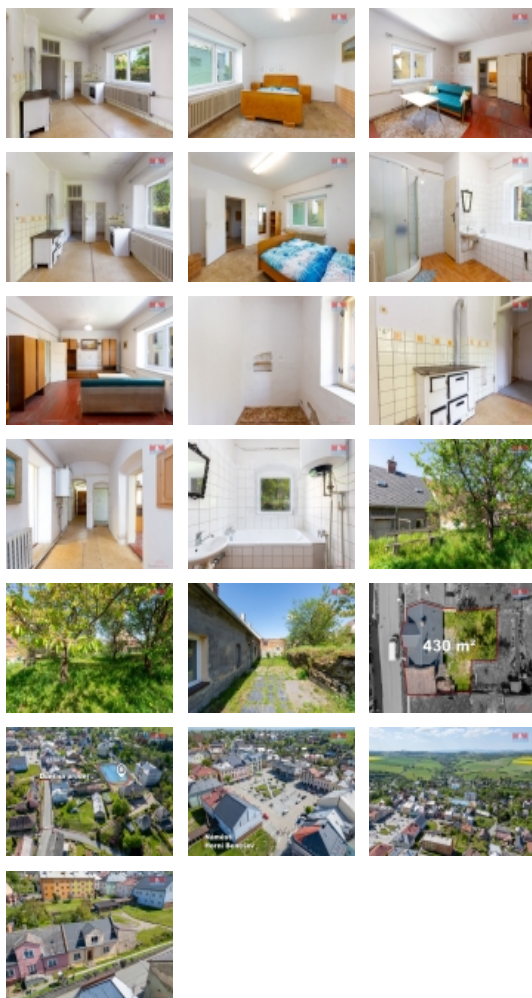

Informace o nemovitosti

Počet podlaží objektu	1
Druh objektu	cihlová
Stav objektu	dobrý
Vlastnictví	osobní
Vlastní pozemek (m²)	321
Vybavení	sklep
Umístění objektu	centrum
Topení	Lokální - plynové
Doprava	silnice autobus