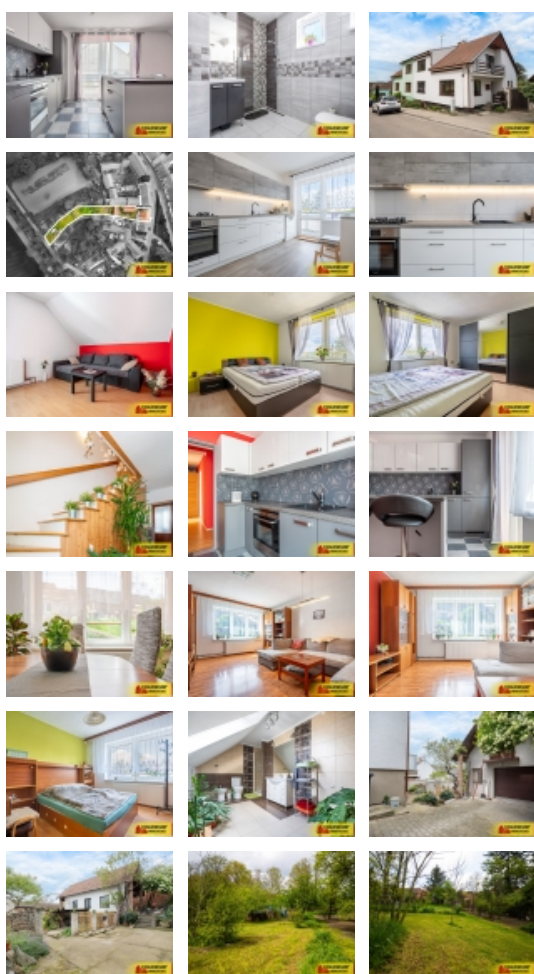

Prodej řadového RD, 98 m², Rebešovice (okres Brno-venkov)

Rebešovice, vícegenerační RD 5+2, pozemek 1453m², zahrada, garáž - rodinný dům

ČÍSLO ZAKÁZKY: E1264B057 TYP ZAKÁZKY: prodej

LOKALITA: Rebešovice (okres Brno-venkov)

Rebešovice, vícegenerační RD 5+2, pozemek 1453m², zahrada, garáž - rodinný dům

Exkluzivně Vám nabízíme ke koupi rodinný dům 5+2 v idylických Rebešovicích. Tento pečlivě zrekonstruovaný dům nabízí nejen komfortní bydlení, ale i obrovský potenciál pro Vaše sny a plány.

Klíčové vlastnosti:

Dvě bytové jednotky: ideální pro velkou rodinu nebo jako investice s možností pronájmu. Jednotky 2+1 a 3+1 poskytují flexibilitu a soukromí. Větší část domu prošla rekonstrukcí interiéru. Je zde možnost vybudovat další bytovou jednotku 2+1 v suterénu domu. Proto je tento dům vhodný jak pro velkou rodinu, tak jako investice a jednotky pronajímat.

Rozlehlý pozemek: s plochou 1453 m², včetně udržované zahrady a dvora, nabízí perfektní prostor pro vaše rodinné aktivity, relaxaci i zahradničení.

Celková podlahová plocha 98 m², plastová okna, centrální plynové topení a ohřev vody, kotelna, prádelna, a spíž. Vše navrženo pro Vaše pohodlí. Garáž pro bezpečné parkování, letní kuchyň pro vaření a hostiny v teplejších měsících, dílna pro vaše hobby projekty a sklípek pro uložení vín či konzerv. Pozemek je oplocený kombinací zděného plotu a pletiva, což zajišťuje soukromí a bezpečí pro Vás a Vaši rodinu.