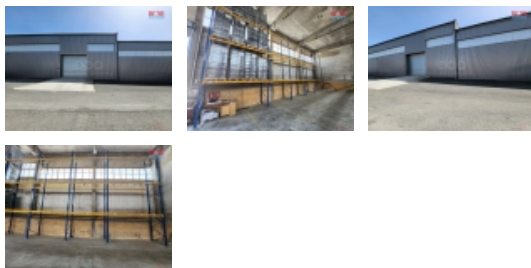

Nemovitost nabízí

M&M reality holding a. s.

Krakovská 1675/2
Praha - Nové Město
11000

Pronájem paletových míst v Tymákově

ČÍSLO ZAKÁZKY: 872372 TYP ZAKÁZKY: pronájem

LOKALITA: Tymákov (okres Plzeň-město)

Pronájem paletových míst v Tymákově

Nabízíme k pronájmu až 500 paletových míst v hale ve střeženém průmyslovém areálu v klidné části obce Tymákov, dva kilometry od dálnice Plzeň-Praha (sjezd Ejpovice). Paletové místo za cenu uskladnění 7 Kč/den je ideální pro bezpečné uskladnění vašich materiálů či vybavení. Dále vám zde náklad naloží i vyloží z kamionu za 35Kč/paleta za úkon (pojištění na manipulaci samozřejmostí). Tato nevytápěná hala se nachází v lokalitě se skvělým přístupem a manipulační plochou pro kamiony, což usnadňuje manipulaci s materiálem. Další výhodou této nabídky je možnost inventarizace vašeho uskladněného zboží. Tento prostor je ideální volbou pro ty, kteří hledají ekonomické a praktické řešení pro své skladovací potřeby v poklidném a kamerově střeženém prostředí. Nezmeškejte příležitost pronajmout si tento sklad v příznivé lokalitě.

CENA: (za měsíc) **7,- Kč**

Informace o nemovitosti

Číslo podlaží v domě	1
Počet podlaží objektu	1
Druh objektu	cihlová
Stav objektu	dobrý
Vlastnictví	osobní
Vlastní pozemek (m2)	1
Umístění objektu	klidná část obce
Doprava	silnice
Elektřina	230 V
Počet míst k parkování	10