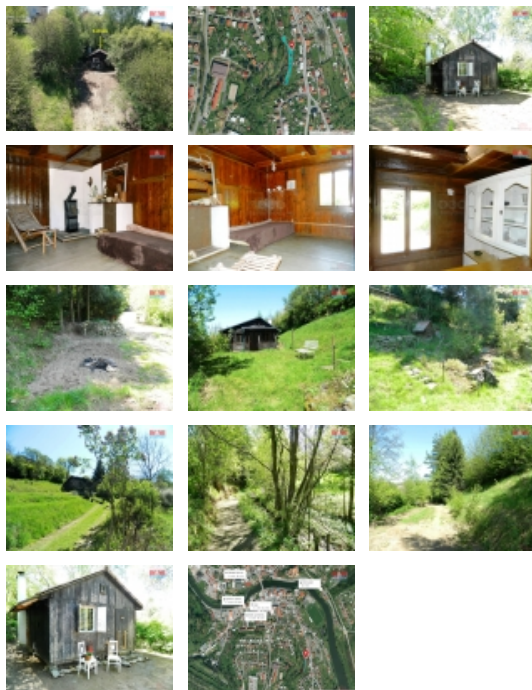

Prodej rekreačního objektu, Ledec nad Sázavou (okres Havlíčkův Brod)

M&M realty holding, a.s.

Prodej chaty, 40 m², Ledec nad Sázavou, ul. Na potoce

ČÍSLO ZAKÁZKY: 864255 TYP ZAKÁZKY: prodej

LOKALITA: Ledec nad Sázavou (okres Havlíčkův Brod), Na potoce

Prodej chaty, 40 m², Ledec nad Sázavou, ul. Na potoce

Hledáte romantické místo v srdci města Ledec nad Sázavou ? Obklopeni přírodou a přesto kousek od náměstí s krásným výhledem na hrad ? To je místo, které si nemůžete nenechat ujít. Nabízíme vám k prodeji pozemek o celkové ploše 2040 m², kde jsou dvě chatky, kde můžete trávit svůj volný čas, zahradničit a nebo třeba využít jako investici. U spodní chatky oceníte sklípek v zemi, kamenné jezírko a zákoutí s ohništěm. K chatkám je přiveden obecní vodovod, elektřina je zavedena ke spodní chatce. Pojdte se podívat, načerpat energii a najít místo v Ledci nad Sázavou, které je opravdu jedinečné. Zveme vás na prohlídku.

CENA: (za nemovitost) **2 799 000,- Kč**

Informace o nemovitosti

Počet podlaží objektu	1
Druh objektu	dřevěná
Stav objektu	dobry
Vlastnictví	osobní
Vlastní pozemek (m ²)	2040
Vybavení	sklep zahrada
Umístění objektu	klidná část obce
Topení	Lokální - tuhá paliva
Doprava	vlak silnice autobus
Elektřina	230 V

Voda	dálkový vodovod
Plyn	Není
Občanská vybavenost	Škola Školka Zdravotnická zařízení Pošta Kompletní síť obchodů a služeb Kulturní zařízení Sportovní areál
Parkování	u domu (veřejné)
Počet míst k parkování	5
Užitná plocha (m2)	40
Druh pozemku	zahrada
Inženýrské sítě	Vodovod Elektřina
Poloha objektu	samostatný