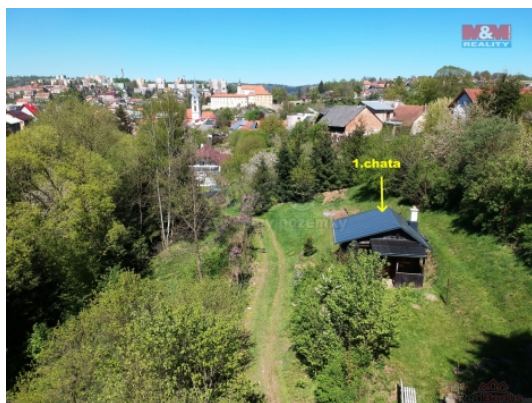

Prodej rekreačního objektu, Ledec nad Sázavou (okres Havlíčkův Brod)

M&M realty holding, a.s.

Prodej chaty, 40 m², Ledec nad Sázavou, ul. Na potoce

ČÍSLO ZAKÁZKY: 864255 TYP ZAKÁZKY: prodej

LOKALITA: Ledec nad Sázavou (okres Havlíčkův Brod), Na potoce

Prodej chaty, 40 m², Ledec nad Sázavou, ul. Na potoce

Hledáte romantické místo v srdci města Ledec nad Sázavou ? Obklopeni přírodou a přesto kousek od náměstí s krásným výhledem na hrad ? To je místo, které si nemůžete nenechat ujít. Nabízíme vám k prodeji pozemek o celkové ploše 2040 m², kde jsou dvě chatky, kde můžete trávit svůj volný čas, zahradničit a nebo třeba využít jako investici. U spodní chatky oceníte sklípek v zemi, kamenné jezírko a zákoutí s ohništěm. K chatkám je přiveden obecní vodovod, elektřina je zavedena ke spodní chatce. Pojdte se podívat, načerpat energii a najít místo v Ledci nad Sázavou, které je opravdu jedinečné. Zveme vás na prohlídku.

CENA: (za nemovitost) **2 799 000,- Kč**

Informace o nemovitosti

Počet podlaží objektu	1
Druh objektu	dřevěná
Stav objektu	dobry
Vlastnictví	osobní
Vlastní pozemek (m ²)	2040
Vybavení	sklep zahrada
Umístění objektu	klidná část obce
Topení	Lokální - tuhá paliva
Doprava	vlak silnice autobus
Elektřina	230 V

Voda	dálkový vodovod
Plyn	Není
Občanská vybavenost	Škola Školka Zdravotnická zařízení Pošta Kompletní síť obchodů a služeb Kulturní zařízení Sportovní areál
Parkování	u domu (veřejné)
Počet míst k parkování	5
Užitná plocha (m2)	40
Druh pozemku	zahrada
Inženýrské sítě	Vodovod Elektřina
Poloha objektu	samostatný