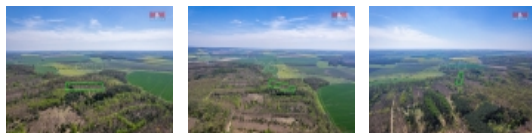

Prodej lesa v Třtěnici; Třtěnicích

ČÍSLO ZAKÁZKY: 868993 TYP ZAKÁZKY: prodej

LOKALITA: Třtěnice (okres Jičín)

Prodej lesa v Třtěnici; Třtěnicích

Exkluzivně nabízíme prodej dvou lesních pozemků v katastrálním území Třtěnice, okres Jičín. Předmětem prodeje je vlastnictví půdy na pozemcích parcelního čísla 546/3 a 546/4 zapsaných na LV 471. Výměra prodeje je 5890 m² a 6485 m², celkem 12375 m². V katastru nemovitostí jsou pozemky vedeny jako lesní pozemek, pozemek určený k plnění funkcí lesa. Pro více informací nás neváhejte kontaktovat.

CENA: (za nemovitost) **769 000,- Kč**

Informace o nemovitosti

Stav objektu dobrý

Vlastnictví osobní

Vlastní pozemek (m²) 12375

Umístění objektu samota

Druh pozemku les