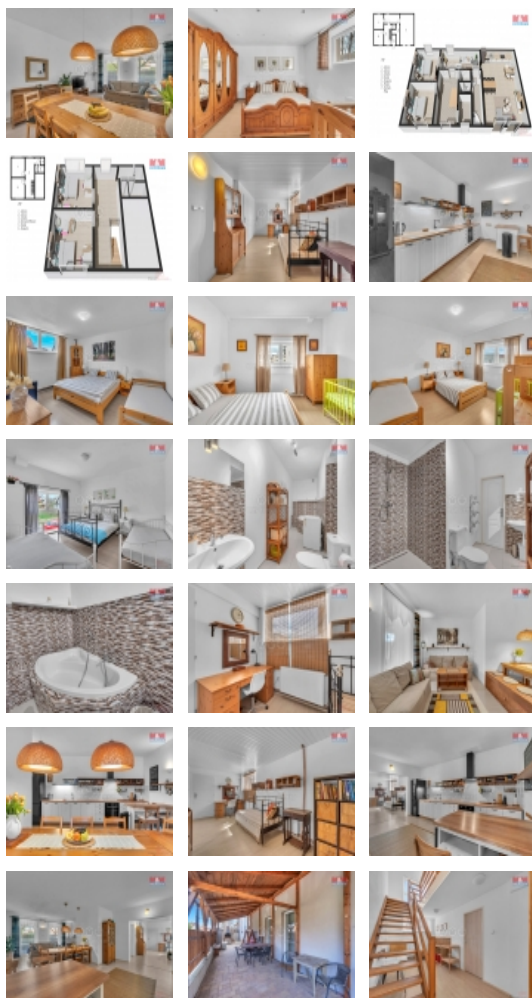

Informace o nemovitosti

Dispozice bytu	5+kk
Číslo podlaží v domě	1
Počet podlaží objektu	2
Druh objektu	cihlová
Stav objektu	velmi dobrý
Vlastnictví	osobní
Umístění objektu	klidná část obce