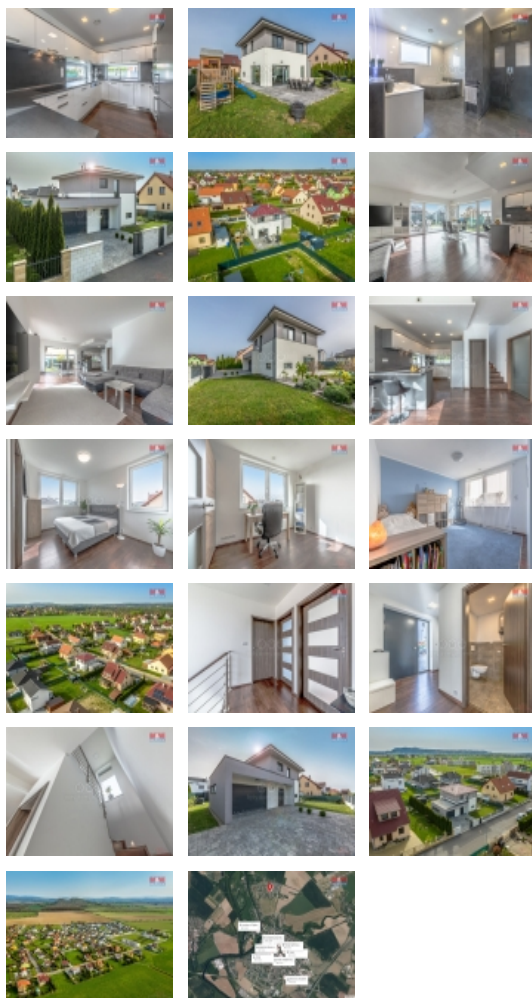

Prodej samostatného RD, 159 m<sup>2</sup>, Mnichovo Hradiště, Hněvousice (okres Mladá Boleslav)

### Prodej rodinného domu v Mnichově Hradišti, ul. Ještědská

ČÍSLO ZAKÁZKY: 868624 TYP ZAKÁZKY: prodej

LOKALITA: Mnichovo Hradiště, Hněvousice (okres Mladá Boleslav), Ještědská

#### Prodej rodinného domu v Mnichově Hradišti, ul. Ještědská

Nabízíme k prodeji moderní rodinný dům 4+kk s užitnou plochou 159m<sup>2</sup>, umístěný na pozemku o velikosti 600m<sup>2</sup> v klidné části obce Hněvousice, katastrální území Sychrov nad Jizerou. Tato nemovitost splňuje vysoké standardy pasivního domu díky nadměrně dimenzovaným oknům a dveřím, je postavena z kvalitních německých vápenopískových cihel Kalksandstein a komplet omítku stříkanou sádrovou. Významnou výhodou je Blower door test, díky kterému je zaručena vysoká těsnost budovy. Dům je vybaven rekuperační jednotkou Nilan s bojlerem, tepelným čerpadlem vzduch/vzduch umožňující individuální klimatické řízení, fotovoltaickými panely s měničem Fronius a přípravou pro chytrou domácnost. Bezpečí zajišťuje kamerový systém a bezpečnostní vstupní dveře s otevíráním na kód, nebo klíčem. Exteriér domu doplňuje ovladatelná venkovní brána přes telefon, venkovní žaluzie a kompletní vzduchotechnika. Dům se nachází v samostatné poloze nabízející soukromí a klid. Nabízí ideální kombinaci moderního bydlení.

#### Informace o nemovitosti

Počet podlaží objektu	2
Druh objektu	cihlová
Stav objektu	velmi dobrý
Vlastnictví	osobní
Vlastní pozemek (m <sup>2</sup> )	600
Vybavení	zahrada

Prodej samostatného RD, 159 m2, Mnichovo Hradiště, Hněvousice (okres Mladá Boleslav)