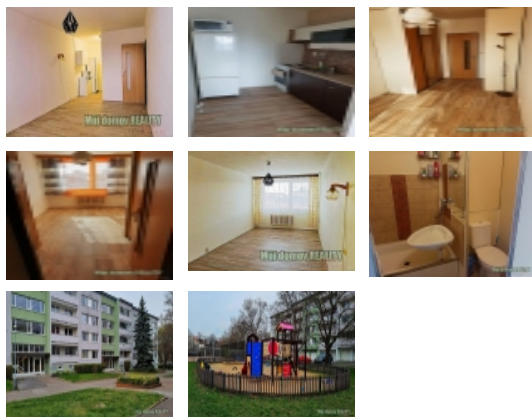

Vhodné k bydlení i jako investice. Byt je vybavený (pračka, chladnička, mikrovlnná trouba, sporák, 2 skříně, vestavná skříně v předsíni).

Byt:

Byt je udržovaný, v částečně renovovaném stavu (nová podlahová krytina, dveře). Jinak je stav původní včetně bytového jádra. Dle Vašich představ je možná i rekonstrukce. Byt je slunný, orientován na jihozápad, s pěkným výhledem. Byt se nachází v posledním 3. patře.

Dispozice:

Obývací pokoj s kuchyňským koutem 24 m², Ložnice 13 m², Předsíň 7,5 m², Koupelna + WC 3,5 m². Celková plocha bytu je 47,6 m². K bytu náleží komora na patře (1,5m²) a zděná sklepní koje v přízemí (1,5m²). K dispozici je v přízemí také kočárkárna.

Dům:

Dům je zrekonstruovaný, má novou zateplenou fasádu, novou střechu, plastová okna, stoupačky a nové vchodové dveře. Vytápění zajišťuje centrální dálkové topení. O správu se stará dobře fungující SVJ. V domě není výtah.

Lokalita:

Dům se nachází v tiché slepé ulici. Jedná se o lokalitu obklopenou zelení u Malešického zámku. V okolí je kompletní občanská vybavenost: ZŠ, MŠ, supermarkety, restaurace, pošta, poliklinika. V přímém sousedství je dětské hřiště a sportovní areál. Skvělá dostupnost MHD (zastávka Malešické náměstí 50m, 6 minut na metro A i B, do centra 20 minut).

Pro více informací a domluvení prohlídky kontaktujte našeho realitního makléře.

Kontakt na Realitního Makléře:

Realitní kancelář: Můj domov REALITY

Nemovitost nabízí

Můj domov REALITY s.r.o.

Prosecká 527/24, Praha 8 - Libeň.