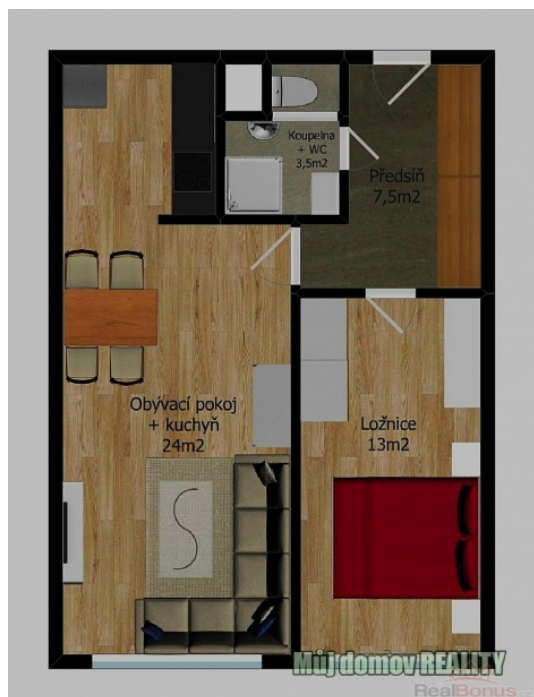

Vhodné k bydlení i jako investice. Byt je vybavený (pračka, chladnička, mikrovlnná trouba, sporák, 2 skříně, vestavná skříně v předsíni).

Byt:

Byt je udržovaný, v částečně renovovaném stavu (nová podlahová krytina, dveře). Jinak je stav původní včetně bytového jádra. Dle Vašich představ je možná i rekonstrukce. Byt je slunný, orientován na jihozápad, s pěkným výhledem. Byt se nachází v posledním 3. patře.

Dispozice:

Obývací pokoj s kuchyňským koutem 24 m², Ložnice 13 m², Předsíň 7,5 m², Koupelna + WC 3,5 m². Celková plocha bytu je 47,6 m². K bytu náleží komora na patře (1,5m²) a zděná sklepní koje v přízemí (1,5m²). K dispozici je v přízemí také kočárkárna.

Dům:

Dům je zrekonstruovaný, má novou zateplenou fasádu, novou střechu, plastová okna, stoupačky a nové vchodové dveře. Vytápění zajišťuje centrální dálkové topení. O správu se stará dobře fungující SVJ. V domě není výtah.

Lokalita:

Dům se nachází v tiché slepé ulici. Jedná se o lokalitu obklopenou zelení u Malešického zámku. V okolí je kompletní občanská vybavenost: ZŠ, MŠ, supermarkety, restaurace, pošta, poliklinika. V přímém sousedství je dětské hřiště a sportovní areál. Skvělá dostupnost MHD (zastávka Malešické náměstí 50m, 6 minut na metro A i B, do centra 20 minut).

Pro více informací a domluvení prohlídky kontaktujte našeho realitního makléře.

Kontakt na Realitního Makléře:

Realitní kancelář: Můj domov REALITY

Nemovitost nabízí

Můj domov REALITY s.r.o.

Prosecká 527/24, Praha 8 - Libeň.