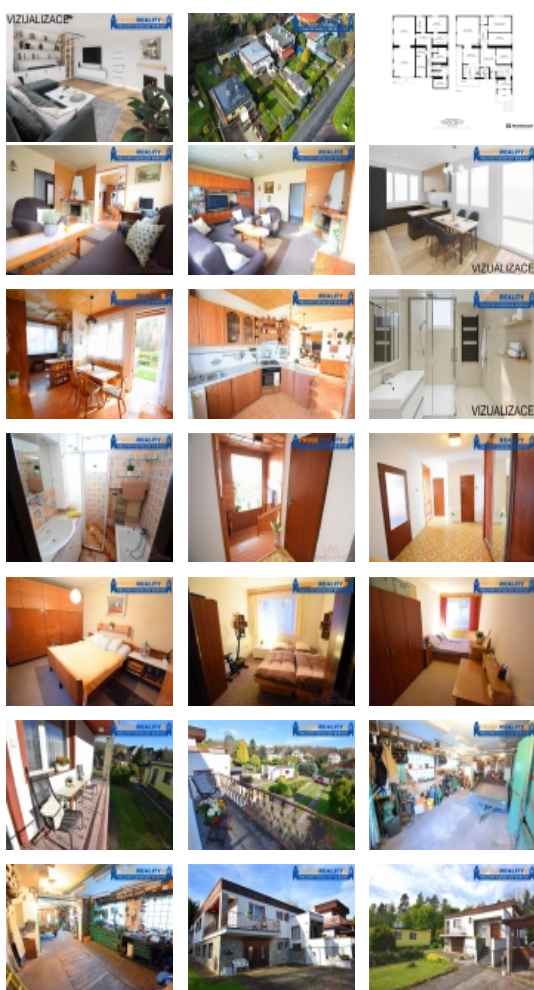

Prodej samostatného RD, 260 m², Nižbor (okres Beroun) - exkluzivně

Prodej originálního cihlového domu v malebném městečku Nižbor na Křivoklátsku

ČÍSLO ZAKÁZKY: 357 TYP ZAKÁZKY: prodej

LOKALITA: Nižbor (okres Beroun), Lánská

Prodej originálního cihlového domu v malebném městečku Nižbor na Křivoklátsku

ORIGINÁLNÍ ZDĚNÝ DŮM NA POZEMKU 793 m² + 2 GARÁŽE a DÍLNA - IDEÁLNÍ PRO BYDLENÍ I PODNIKÁNÍ - lokalita Nižbor, okr. Beroun

V zastoupení majitelé Vám k prodeji nabízíme cihlový dům z roku 1981, který Vás mile překvapí svou velikostí a zajímavou dispozicí i velikostí pozemku.

Dispozice: 2 patra - užitná plocha: 260 m²

- přízemí (130 m²) - technické zázemí (sušárna, prádelna, sklepy, kotelna) a prostorná profesionálně vybavená garáž s vybavením a navazující dílna s montážní jámou - je zde dostatek místa pro vybudování domácí posilovny nebo sauny nebo pokoje pro hosty
- 1: patro (130 m²) - dispozice 4+1 - prostorná chodba, 3 ložnice, obývací pokoj propojený s jídelnou a kuchyní, koupelna a WC - krásný rohový balkón

Dům s rovnou střechou je v původním, ale udržovaném stavu s el. přípojkou na 230 a 380 V a dřevěnými dvojitými okny. Vytápění zajišťuje plynový kotel a otevřený krb. (lze osadit krbovou vložkou). Měsíční náklady na provoz cca 7-8 tisíc/měsíc.

U hlavní silnice je další prostorná garáž až pro 2 auta s vraty na dálkové ovládání se silnoproudem. Další úložné prostory najdete za domem, kde jsou kůlny a další dílna.

Pozemek je rovinatý a najdete zde pergolu, venkovní gril a dostatek místa pro umístění venkovního bazénu či dětského hřiště. Výhodou jsou příjemní sousedé a klidná lokalita.