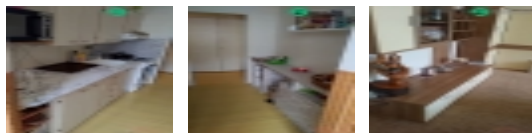

Prodej bytu 1+1, 44 m², OV, Český Krumlov, ul. Sídliště Plešivec

Plešivec , Český Krumlov

ČÍSLO ZAKÁZKY: RS310302 **TYP ZAKÁZKY:** prodej

LOKALITA: Český Krumlov, Sídliště Plešivec

Plešivec , Český Krumlov

Nabízíme k prodeji byt o dispozici 1+1 a celkové ploše 44m z toho 2m sklep. Byt je v původním udržovaném stavu. V bytě je nájemník, který byt užívá od roku 1989 a přeje si v něm nadále zůstat. Současný měsíční výnos činí 7.522 Kč a je zde prostor pro navýšení.

Orientace severozápad, provoz bytu 3.364 Kč měsíčně z toho FO 1.320 Kč. Dům je zateplen s plastovými okny.

CENA: (za nemovitost) **2 599 999,- Kč**

Informace o nemovitosti

Dispozice bytu	1+1
Číslo podlaží v domě	5
Počet podlaží objektu	9
Celková podlahová plocha (m²)	44
Druh objektu	panelová
Stav objektu	před rekonstrukcí
Energetická třída	G - Mimořádně nevhodná
Vlastnictví	osobní
Druh bytu	v panelovém domě
Vybavení	sklep
Vybaveno	Částečně zařízeno
Celková plocha (m²)	44
Užitná plocha (m²)	44
Druh stavby	budova/y, hala/y
Poloha objektu	v bloku