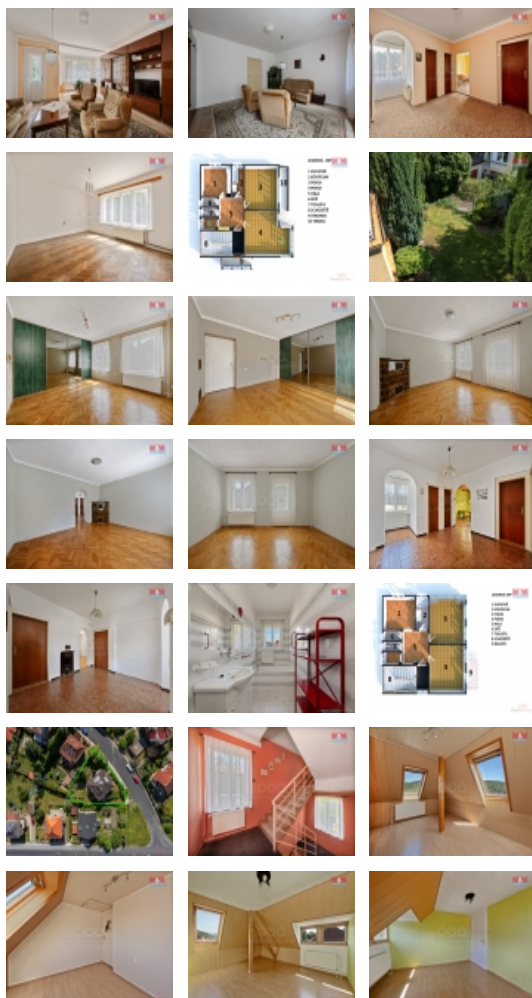

Informace o nemovitosti

Počet podlaží objektu	1
Druh objektu	cihlová
Stav objektu	dobrý
Vlastnictví	osobní
Vlastní pozemek (m²)	749
Vybavení	sklep zahrada
Umístění objektu	klidná část obce