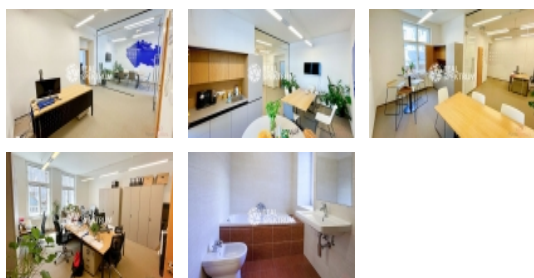

Nemovitost nabízí

REAL SPEKTRUM a.s.

Lidická 77, Brno, 602 00