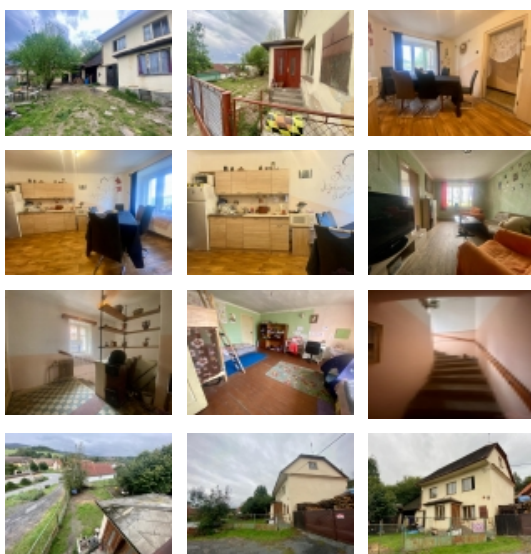

Nemovitost nabízí

ECOBBE Group s.r.o.

Poděbradská 88/55, Hloubětín (Praha 9),
198 00 Praha