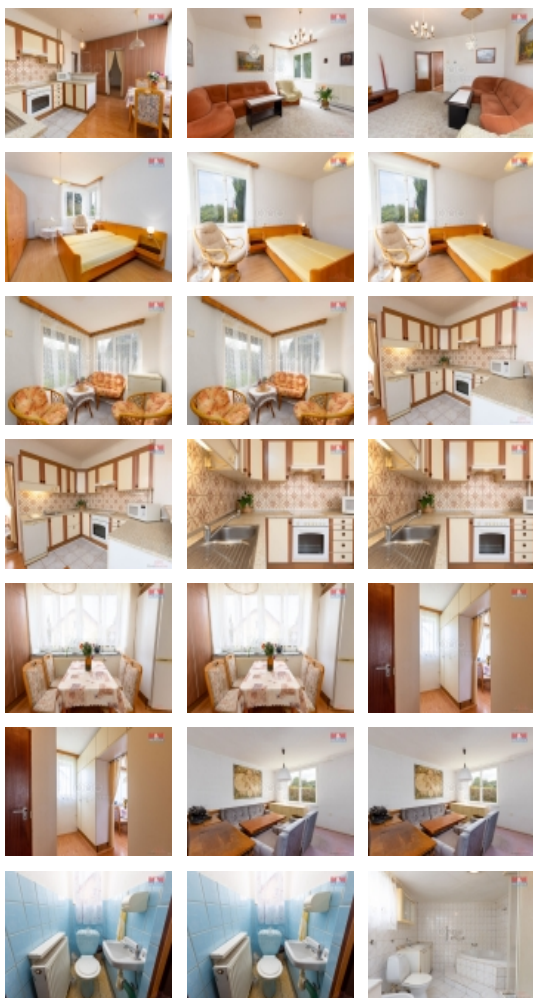

Informace o nemovitosti

Počet podlaží objektu	1
Druh objektu	cihlová
Stav objektu	dobrý
Vlastnictví	osobní
Vlastní pozemek (m²)	870
Vybavení	sklep zahrada
Umístění objektu	klidná část obce