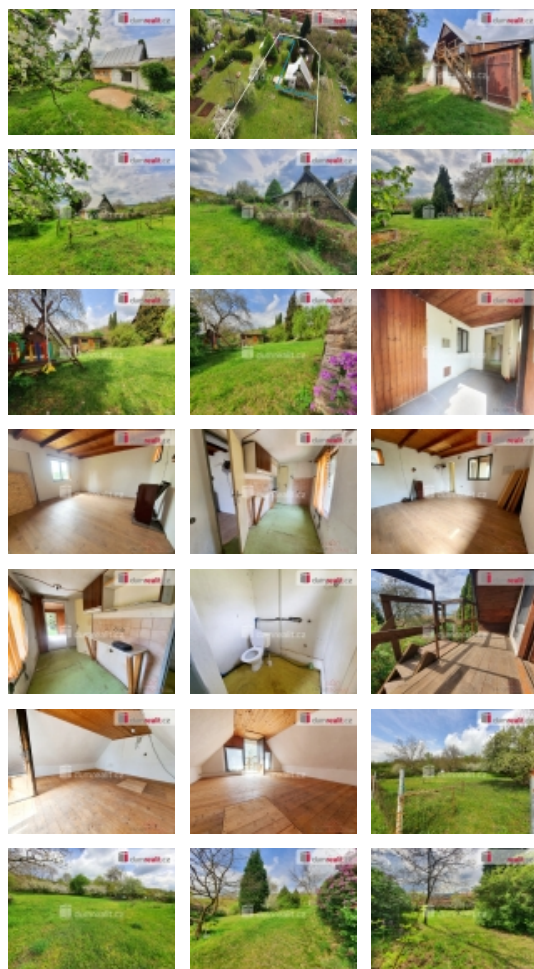

Informace o nemovitosti

Počet podlaží objektu	2
Druh objektu	smíšená
Stav objektu	dobrý
Energetická třída	G - Mimořádně nevhodná
Vlastní pozemek (m2)	1898
Užitná plocha (m2)	35