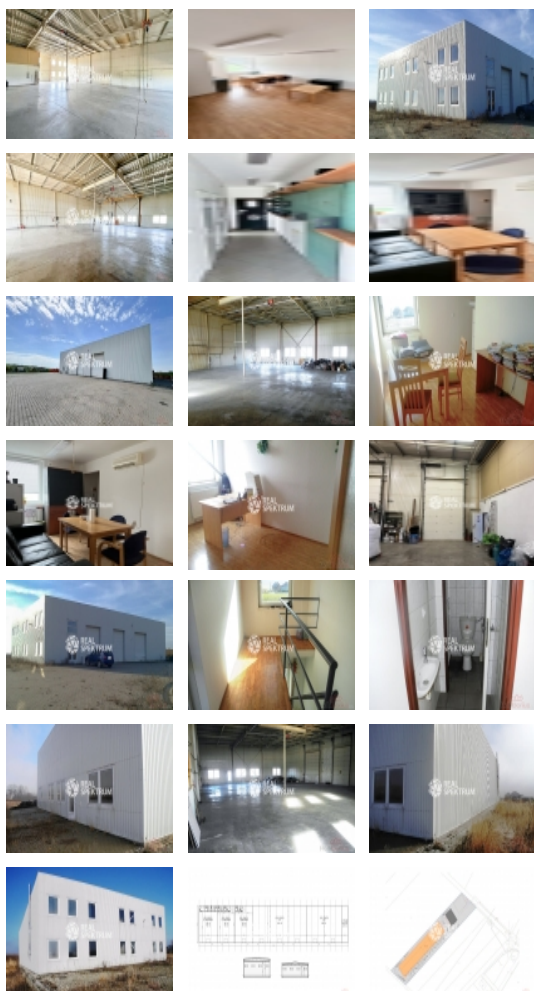

Informace o nemovitosti

Druh objektu	skeletová
Stav objektu	velmi dobrý
Energetická třída	G - Mimořádně nevhodná
Účel budovy	Výroba
Užitná plocha (m²)	628