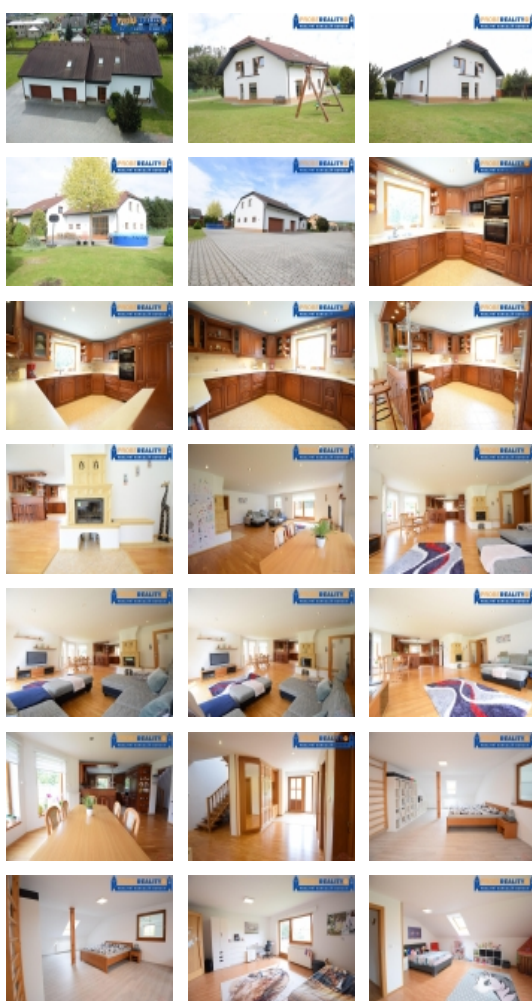

**LOKALITA:** Trubín (okres Beroun), K Cihelně

**Nabízíme k prodeji dispozičně velice dobře řešený a slunný rodinný dům o vnitřní dispozici 6+kk,**

Nabízíme k prodeji dispozičně velice dobře řešený a slunný rodinný dům o vnitřní dispozici 6+kk, 505 m2, stojící na rovinatém pozemku o výměře 5270 m2, v klidné části obce Trubín u Berouna.

Jedná se o dům postavený původně v roce 2004. V přízemí domu nalezneme prostorný obývací pokoj, spojený s kuchyní a jídelním koutem, dále pak koupelnu, návštěvnický pokoj, spíž a prádelnu. Posezení v obývacím pokoji zpřijemňuje krb. Každá hospodyně jistě ocení kuchyňskou linku na míru, vyrobenou z masivu, s veškerými vestavěnými spotřebiči. Z obývacího pokoje je volný vstup na krásnou zahradu, díky dvojici francouzských oken. Do prvního patra domu, které nabízí tři ložnice, pracovnu a další koupelnu, nás přivede schodiště z dubového masivu. Pracovně vytíženým jedincům přijde vhod prostorná pracovna v klidné části domu, která může být zázemím Vaší firmy. V domě je k dispozici velká garáž, pro čtyři osobní automobily, do které lze, díky dvojím vysokým vratům vjet i obytným vozem. Celý dům je řešen velice nadstandardně a poskytuje každému z členů rodiny dostatek osobního prostoru a soukromí. Veliký důraz byl kladen na vysoký standart všech zařizovacích předmětů a elektroniky (Siemens StudioLine). Každého jistě zaujme výjimečně velká zahrada se vzrostlou a zapěstovanou vegetací. Na pozemku v zadní části o rozloze ca 2400 m2 možno postavit další 2 RD nebo velkou garáž. Zpevněná plocha má 700 m2 a je schopna poskytnout parkování pro až 20 aut. Děti budou nadšeny ze zahradního domku, ve kterém naleznou dostatek prostoru pro své hry. Velice klidná a žádaná lokalita, na konci slepé ulice, poskytuje dostatek soukromí a zeleně. Výborná dostupnost na dálnici D5 (cca 2 min.) samozřejmostí. Veškerá občanská vybavenost v místě.