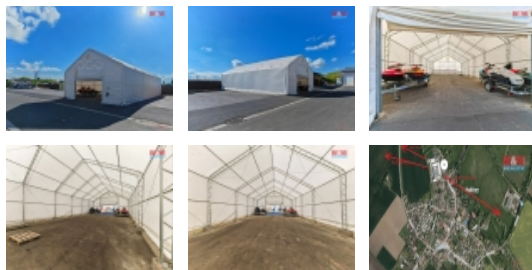

Pronájem skladovací haly v Smidarech, plachtová

ČÍSLO ZAKÁZKY: 869403 TYP ZAKÁZKY: pronájem

LOKALITA: Smidary (okres Hradec Králové), Na stávku

Pronájem skladovací haly v Smidarech, plachtová

Nabízíme k pronájmu prostornou plachtovou halu o užité ploše 150m², která se nachází na pozemku o celkové rozloze 188m² a je umístěná v klidné části obce Smidary. Tato hala je z pevné kovové konstrukce kryté pevnou plachtou. Nabízí se i jako skvělý doplněk k pronájmu dalšího objektu na stejném místě. Nevynechejte šanci pronajmout si tento unikátní prostor!

CENA: (za měsíc) **16 500,- Kč**

Informace o nemovitosti

Číslo podlaží v domě	1
Počet podlaží objektu	1
Stav objektu	dobrý
Vlastnictví	osobní
Vlastní pozemek (m²)	1880
Umístění objektu	klidná část obce
Počet míst k parkování	1
Užitná plocha (m²)	150
Druh prostor	Výrobní

Nemovitost nabízí

M&M reality holding a. s.

Krakovská 1675/2
Praha - Nové Město
11000