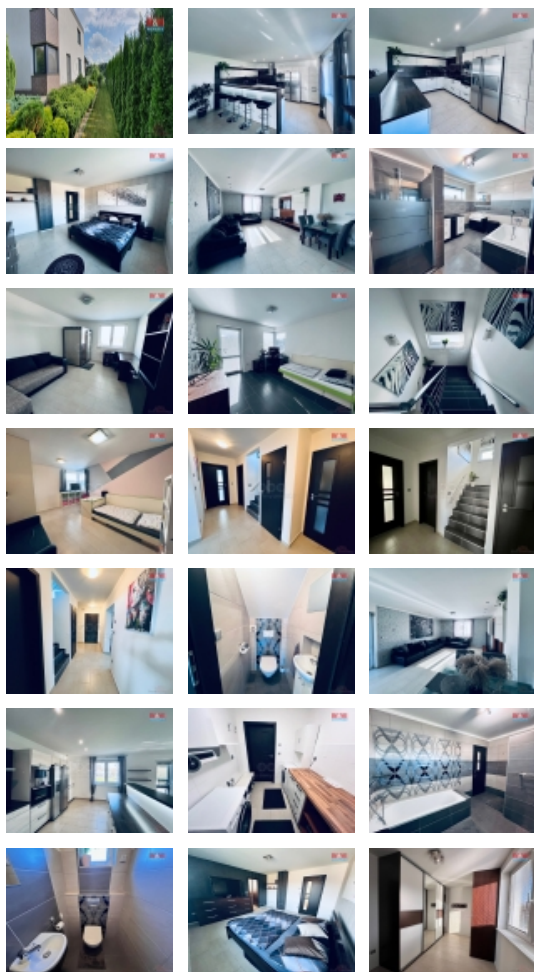

Informace o nemovitosti

Počet podlaží objektu	2
Druh objektu	cihlová
Stav objektu	velmi dobrý
Vlastnictví	osobní
Vlastní pozemek (m²)	866
Vybavení	zahrada
Umístění objektu	klidná část obce