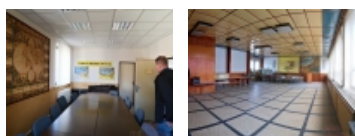

Pronájem komerčního objektu : Administrativní b., Beroun, Beroun-Závodí

Nemovitost nabízí

ARCHA - průmyslová kancelář spol s.r.o.

Praha 5 - Košíře, BUSINESS CENTRUM
KLAMOVKÁ, Plzeňská 155/113, PSČ
15000

Realitní makléř

ČERNÝ Pavel

Mobil: +420 608 827 778

archa.sklady@seznam.cz

Nájem KANCELÁŘÍ v komerčním areálu, od 30 do 180 m2, Beroun

ČÍSLO ZAKÁZKY: 2420 TYP ZAKÁZKY: pronájem

LOKALITA: Beroun, Beroun-Závodí, Pražská

Nájem KANCELÁŘÍ v komerčním areálu, od 30 do 180 m2, Beroun

Nabízíme volné kanceláře k nájmu, od 30 m2, zasedací místnost, kuchyňka, patro víceúčelové budovy. Beroun, Lidická ulice.

Velikost : 30 až 180 m2

Cena : 150 Kč/m2/měsíc + energie

Kanceláře se nacházejí v 1. patře admin. budovy u vřátnice do areálu. Děleno od 30 m2. samostatný vstup z chodby. Veliká zasedací místnost. Zázemí - WC, kuchyňka.
Internet, O2, parkování. Částečně vybaveno - dle dohody.

ARCHA - průmyslová kancelář
Mob: 608 827 778

CENA: (za m2 / měsíc) **149,- Kč**

Informace o nemovitosti

Číslo podlaží v domě	2
Počet podlaží objektu	2
Druh objektu	smíšená
Stav objektu	dobrý
Umístění objektu	centrum
Vybaveno	Částečně zařízeno
Topení	Ústřední - plynové
Účel budovy	Administrativní b.
Plocha kanceláří (m2)	100
Druh stavby	budova/y, hala/y
Poloha objektu	samostatný
Druh prostor	Kanceláře