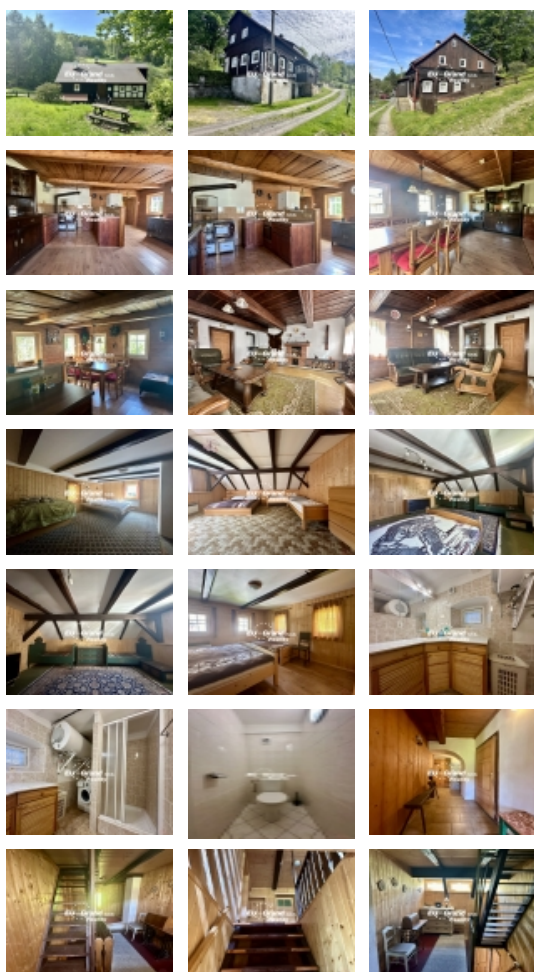

Informace o nemovitosti

Druh objektu	smíšená
Stav objektu	velmi dobrý
Vybavení	sklep zahrada
Umístění objektu	centrum
Topení	Lokální - tuhá paliva Lokální - elektrické
Doprava	autobus
Voda	zdroj pro celý objekt
Odpad	ČOV pro celý objekt