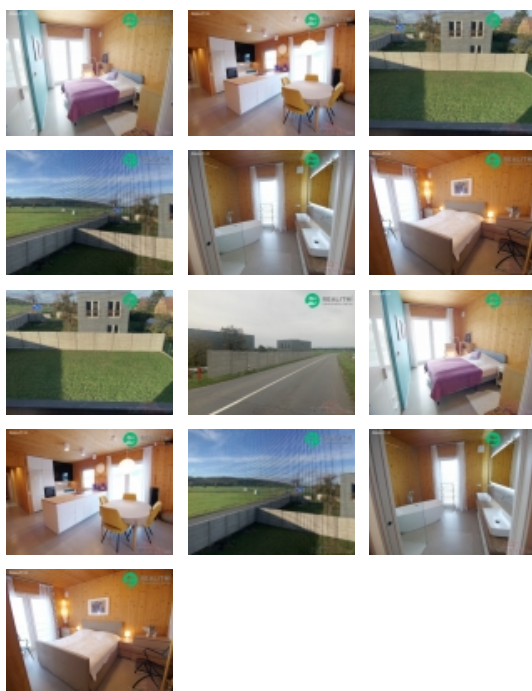

Prodej samostatného RD, 205 m2, Kroměříž, Kotojedy

Novostavba 5+kk- Kroměříž-

ČÍSLO ZAKÁZKY: RS311246 TYP ZAKÁZKY: prodej

LOKALITA: Kroměříž, Kotojedy, Kotojedy

Novostavba 5+kk- Kroměříž-

Masivní dřevostavba

dotovaný úrok 2,99% na 24 měsíců.

Zdravý dům bez chemie -spojující výhody tradiční roubenky s moderní nízkoenergetickou stavbou za cenu bytu.

Dům energetické třídy A disponuje prostorným obývacím pokojem spojeným s jídelnou a kuchyní, což tvoří srdce domu. Dále zde naleznete 3 ložnice, koupelnu, šatnu, 2x samostatné WC, pracovnu a samozřejmě je technická místnost, šatna a velká garáž.

Obvodové zdi domu tvoří masivní dřevěné stěny-160mm tl. z finského smrku těžného za Polárním kruhem, izolovány dřevovláknitými deskami ,chráněnými zcela bezúdržbovou provětrávanou fasádou obloženou do desek z originál brazilské břidlice štípané břidlice. Vytápění domu podlahové, ohřev vody řešen tepelným čerpadlem a doplněno krbovými kamny na peletky. Rodinný dům poskytuje dostatečné soukromí, které zabezpečuje také betonové oplocení a kvalitní akustické izolace , tichý, dobře přístupný. Klid a pohoda na Vás působí v každé části domu díky detailům a nadstandardním materiálům.

Dům je připojen na veřejný vodovod kanalizaci a elektřinu.

CENA: (za nemovitost) **7 490 000,- Kč**

Informace o nemovitosti

Číslo podlaží v domě	1
Celková podlahová plocha (m2)	205
Druh objektu	dřevěná
Stav objektu	novostavba
Energetická třída	A - Mimořádně úsporná
Vlastní pozemek (m2)	593
Vybavení	terasa
Vybaveno	Částečně zařízeno
Celková plocha (m2)	205
Plocha parcely (m2)	593
Užitná plocha (m2)	205