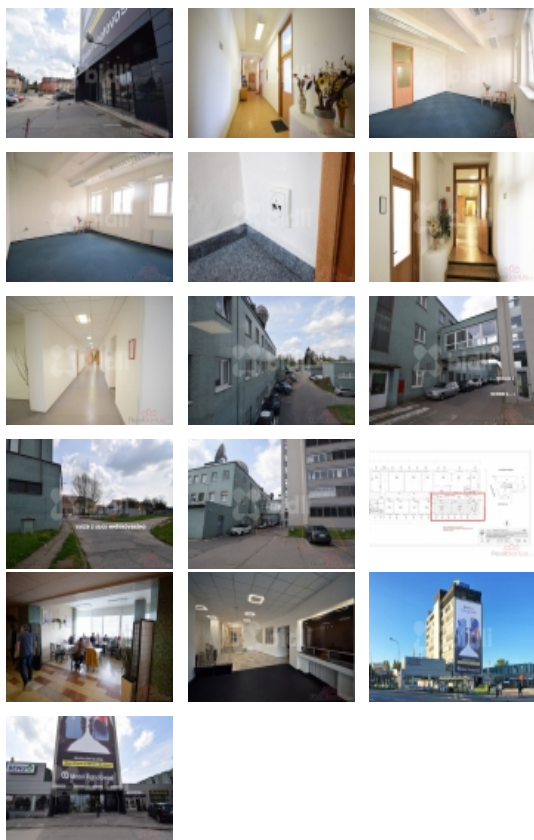

Informace o nemovitosti

Druh objektu	cihlová
Stav objektu	po rekonstrukci
Telekomunikace	Internet Vedení PC sítě