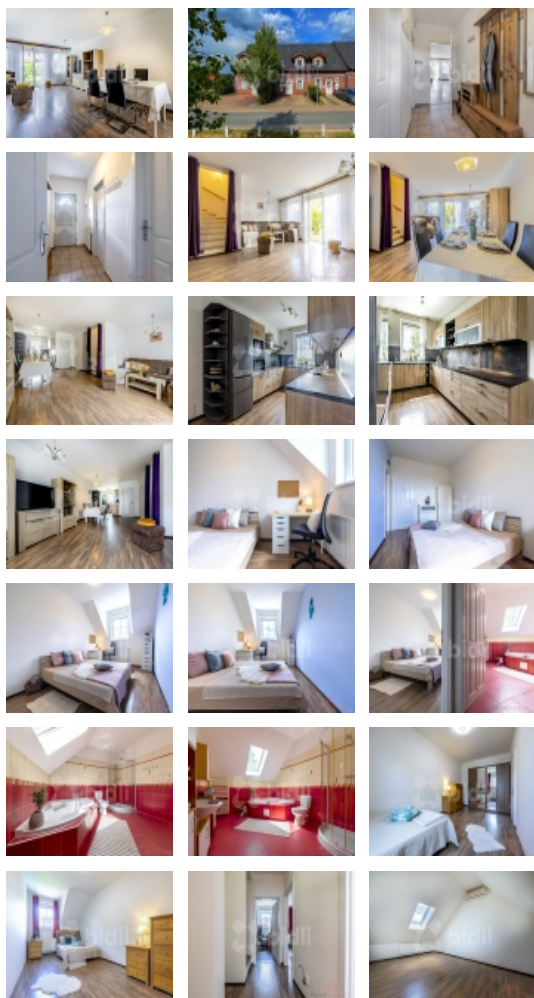

Nabízím k prodeji třípodlažní řadový nízkoenergetický rodinný dům ve známém projektu Anglický resort, který se nachází v obci Nelahozeves v 15 km od Prahy a v 4 km od Kralup nad Vltavou. Dům má dispozici 5+kk a užitnou plochu 178 m².

V přízemí domu se nachází velký obývací pokoj s kuchyňským koutem s moderní kuchyňskou linkou a vestavěnými spotřebiči. Taky se zde nachází samostatná toaleta a technická místnost.

V prvním patře jsou další tři samostatné pokoje a velká koupelna s rohovou vanou a WC. Navíc má koupelna podlahové vytápění.

Ve druhém patře najdeme další pokoj s krásným výhledem na okolí. Můžete ho využívat jako pracovnu nebo jako pokoj pro hosty, a nebo vybudovat domácí tělocvičnu. Pokoj je klimatizován.

K domu patří i malá, útulná zahrádka se zahradním domkem údržba které nevyžaduje hodně úsilí, ale dává možnost cítit se pravým zahrádkářem a využít ji pro příjemné posezení s rodinou či přáteli.

Před domem jsou parkovací místa pro dvě auta.

Dům je napojen na veřejný vodovod a kanalizaci. Vytápění domu zajišťuje plynový kotel. Dům spadá do třídy energetické náročnosti B, což v značné míře ušetří náklady.

Obec Nelahozeves má základní občanskou vybavenost. Nachází se tady školka, škola, několik restaurací a obchodů. Je zde bohatý kulturní život. Zároveň je to i rodiště známého českého skladatele Antonína Dvořáka.

Za zmínku stojí i nádherný renesanční zámek, kde se nachází významná část sbírek rodu Lobkowicz a zámecká restaurace.

Překrásná příroda vás nabádá vyrazit na výlety a poznávat krásu okolí.

Dokonce můžete dojet lodí do Prahy z místního přístavu Marina Vltava.

Co se týče dopravní dostupnosti, tak autem do Prahy (Letňany, Dejvice, Zličín) dorazíte zhruba za 30 min., z vlakového nádraží je přímý spoj na Masarykovo nádraží, který trvá cca 45-50 min.

Je to krásné a klidné místo v blízkosti Prahy, významný resort kde