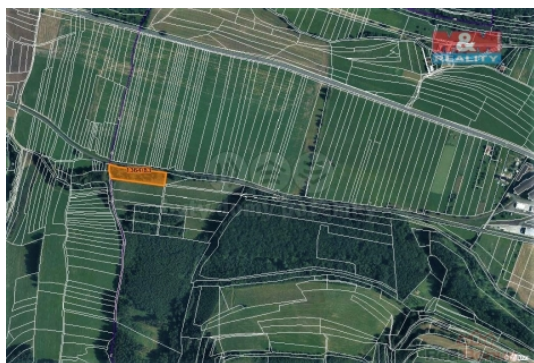

### Prodej louky, 4650 m<sup>2</sup>, Hovězí

ČÍSLO ZAKÁZKY: 797730 TYP ZAKÁZKY: prodej

LOKALITA: Hovězí (okres Vsetín)

#### Prodej louky, 4650 m<sup>2</sup>, Hovězí

Prodej pozemku o výměře 4650 m<sup>2</sup> v katastru obce Hovězí. Jedná se o louku s několika stromy, možno těžit.

CENA: (za nemovitost) **413 850,- Kč**

### Informace o nemovitosti

Stav objektu	velmi dobrý
Vlastnictví	osobní
Vlastní pozemek (m <sup>2</sup> )	4650
Umístění objektu	okrajová zástavba
Doprava	silnice autobus
Občanská vybavenost	Kulturní zařízení Sportovní areál
Parkování	u domu (veřejné)
Druh pozemku	trvalý travní porost