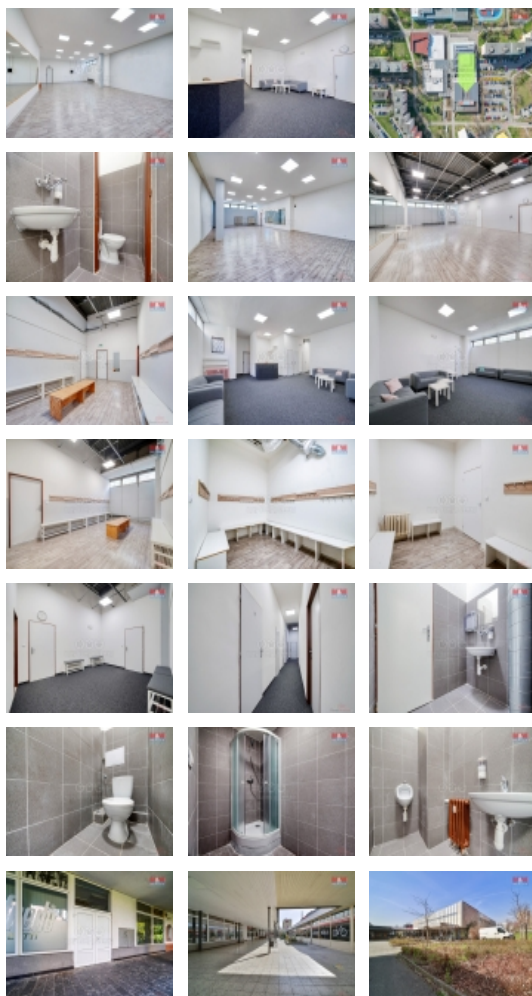

Pronájem obchod a služby, 349 m², Plzeň, ul. Sokolovská

Pronájem nebytových prostor o celkové výměře 349 m², které se nachází v 1. patře nákupního centra ATOM v Plzni na Bolevci, ulice Sokolovská. Prostory byly dlouhá léta využívány ke sportovnímu využití a naposledy jako dětská herna. Mimo sportovní využití se nabízí kancelářské prostory nebo jiné služby. U OC Atom je velké veřejné parkoviště. K nájemnému se hradí zálohy na energie a služby. Při podpisu smlouvy se hradí 3x vratná kauce a 1x provize RK.

Pronájem obchodních prostor, Plzeň, Bolevec (okres Plzeň-město)

Nemovitost nabízí

M&M reality holding a. s.

Krakovská 1675/2
Praha - Nové Město
11000

Parkování	venkovní stání
Počet míst k parkování	50
Užitná plocha (m2)	349
Druh prostor	Obchodní