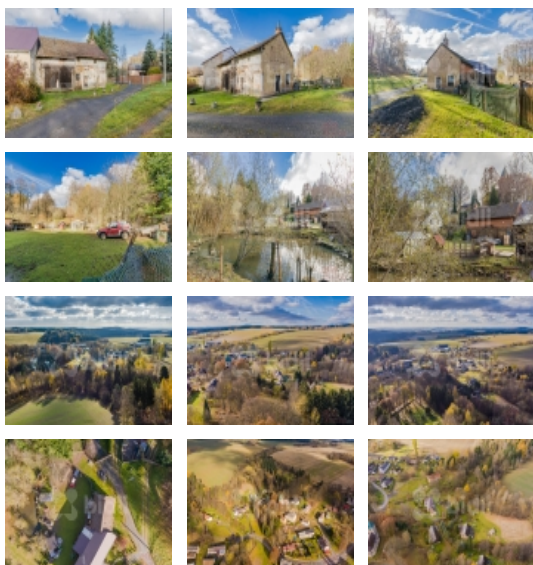

Prodej blokového RD, 110 m2, Bezvěrov, Dolní Jamné (okres Plzeň-sever) - exkluzivně

Prodej stodola 110 m2, Dolní Jamné

ČÍSLO ZAKÁZKY: 201296 TYP ZAKÁZKY: prodej

LOKALITA: Bezvěrov, Dolní Jamné (okres Plzeň-sever),
Bezvěrov

Prodej stodola 110 m2, Dolní Jamné

V exkluzivním zastoupení si Vám dovoluujeme nabídnout k prodeji stodolu v obci Dolní Jamné. Stodola je určena k rekonstrukci, lze si ji přestavět buď na rekreační stavbu popřípadě i víkendové bydlení. V současnosti je budova bez čísla popisného i evidenčního. Lokalita je krásná a klidná. Nutno vidět! Doporučuji prohlídku!

CENA: (za nemovitost) **480 000,- Kč**

Informace o nemovitosti

Druh objektu	cihlová
Stav objektu	před rekonstrukcí
Energetická třída	G - Mimořádně nevhodná
Vlastní pozemek (m2)	1
Vybaveno	Nezařízeno
Zastavěná plocha (m2)	132
Plocha parcely (m2)	1
Užitná plocha (m2)	110
Poloha objektu	v bloku
Další nebytový objekt	přízemní

Nemovitost nabízí

Bidli reality, a.s.

Jindřišská 889/17
Nové Město
110 00 Praha 1