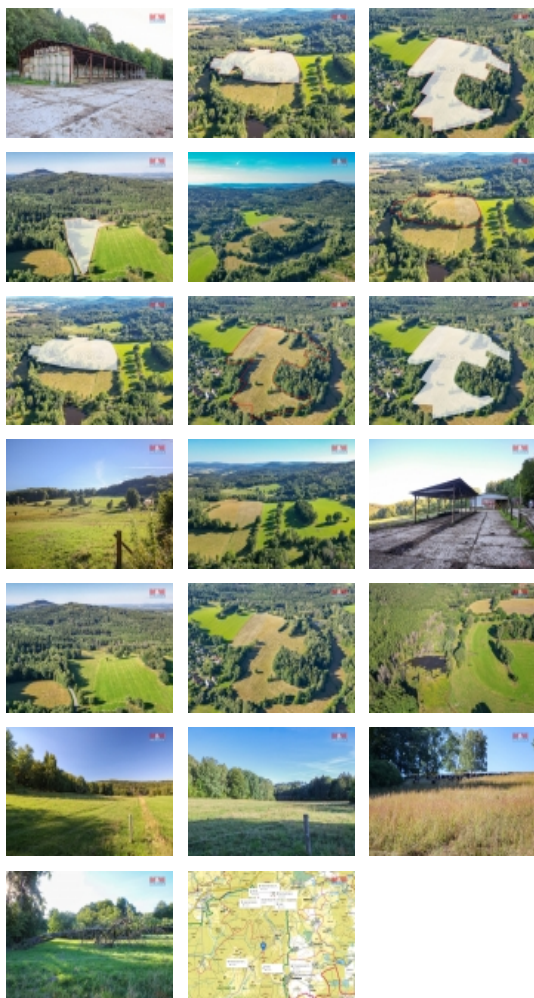

#### Prodej louky, 368562 m<sup>2</sup>, Přimda

Cenu nabídněte. Nabídky můžete podat přímo makléři do 30.3.2024.

Nabízíme ke koupi zemědělský pozemek v katastrálním území Málkov u Přimdy, okres Tachov. Lokalita se nachází v klidném koutu CHKO Český les. Rozlehlý pozemek je zajímavý jak pro investory, tak pro zemědělce.

Pozemek má celkovou výměru 368.562 m<sup>2</sup> a jedná se převážně o trvalý travní porost využívaný pro chov skotu. Je zde také zastavěná část, stáj, u které je vodní napajedlo, a je zde také zavedena elektřina. Dá se využít také jako stáj pro koně či jiná zvířata. Je zde také kus lesa (12.853 m<sup>2</sup>). V případě zájmu, lze odkoupit pouze pozemky bez lesu.

### Informace o nemovitosti

Stav objektu	velmi dobrý
Vlastnictví	osobní
Vlastní pozemek (m <sup>2</sup> )	368562
Umístění objektu	polosamota
Druh pozemku	trvalý travní porost

Prodej pozemku , trvalý travní porost, Přimda, Málkov (okres Tachov)