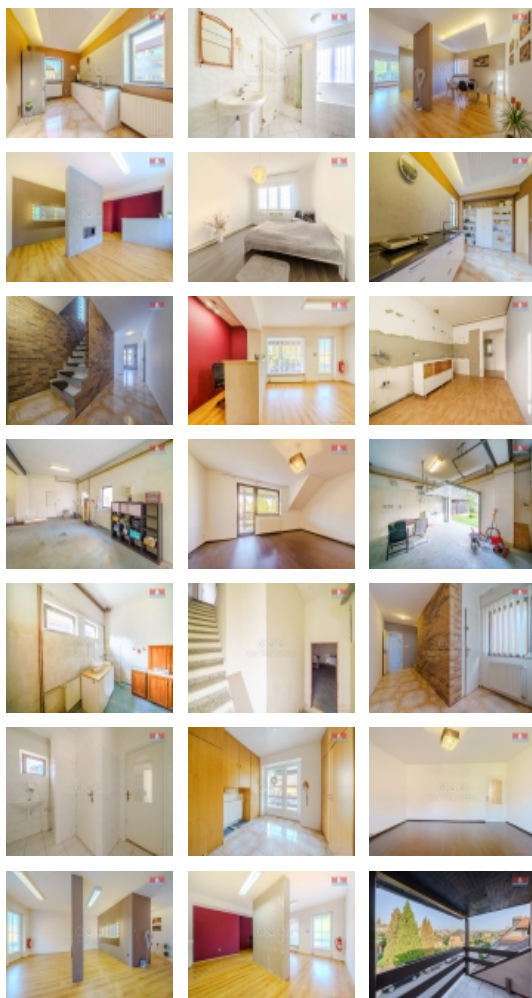

Informace o nemovitosti

Počet podlaží objektu	1
Druh objektu	cihlová
Stav objektu	velmi dobrý
Vlastnictví	osobní
Vlastní pozemek (m²)	273
Umístění objektu	klidná část obce
Topení	Lokální - plynové
Doprava	silnice
Elektřina	230 V 380 V
Voda	dálkový vodovod