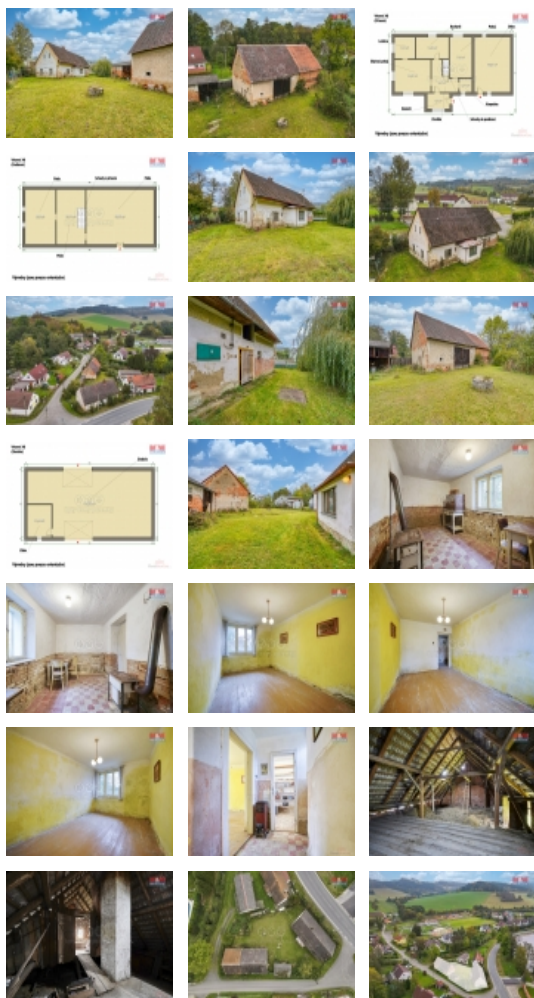

Prodej samostatného RD, 121 m², Vrhaveč (okres Klatovy)

M&M reality holding, a.s.

Prodej rodinného domu, 121 m², Vrhaveč

ČÍSLO ZAKÁZKY: 852520 TYP ZAKÁZKY: prodej

LOKALITA: Vrhaveč (okres Klatovy)

Prodej rodinného domu, 121 m², Vrhaveč

Nabízíme k prodeji dům/chalupu 121m², o dispozici 3+1 s možností rozšíření do velkorysého podkroví. Pozor! Je možnost čerpat dotaci "Oprav dům po babičce". Kromě chalupy zahrnuje prostornou stodolu. Nemovitost se nachází v hezké obci Vrhaveč, 5 km od Klatov. Krásný rovinatý pozemek 1019 m².

Chalupa je připravena na kompletní rekonstrukci. Střecha a krov jsou v pořádku. Velmi dobrý přístup, pouze jeden souseď. Na pozemku je zavedena elektřina, plyn, městská voda a vlastní kopaná studna. Výhodné umístění poblíž hlavního tahu Plzeň - Klatovy - Železná Ruda. Ideální pro ty, kdo hledají klid a možnost vlastního projektu. V obci se nachází škola, školka, obchod, restaurace a také koupaliště. Toto je příležitost, kterou nechcete propásnout! Pro více informací a termín prohlídky kontaktujte makléře.

CENA: (za nemovitost) **2 990 000,- Kč**

Informace o nemovitosti

Počet podlaží objektu	2
Druh objektu	smíšená
Stav objektu	před rekonstrukcí
Vlastnictví	osobní
Vlastní pozemek (m²)	1019
Vybavení	zahrada
Umístění objektu	okrajová zástavba
Doprava	silnice autobus
Elektřina	230 V 380 V