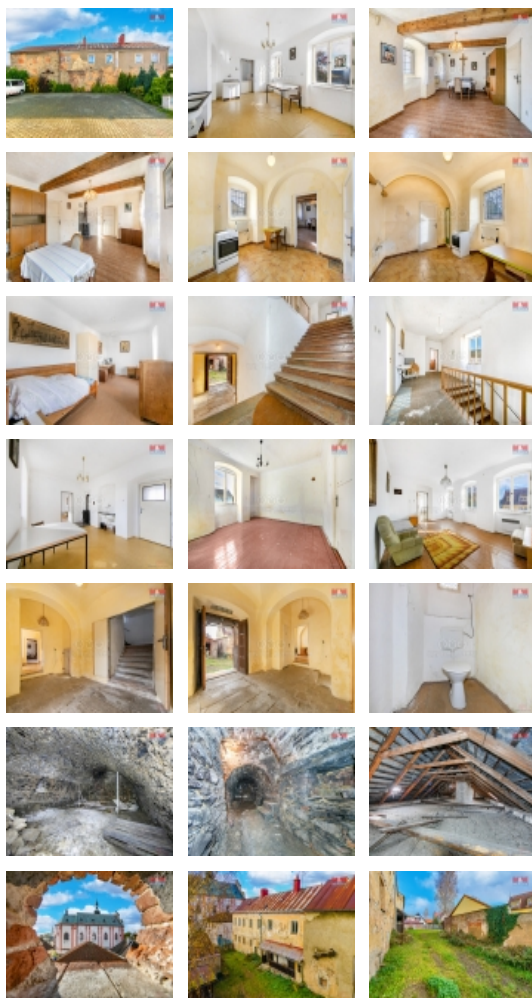

Informace o nemovitosti

Počet podlaží objektu	1
Druh objektu	cihlová
Stav objektu	dobrý
Vlastnictví	osobní
Vlastní pozemek (m²)	1144
Vybavení	sklep zahrada
Umístění objektu	centrum
Telekomunikace	Telefon