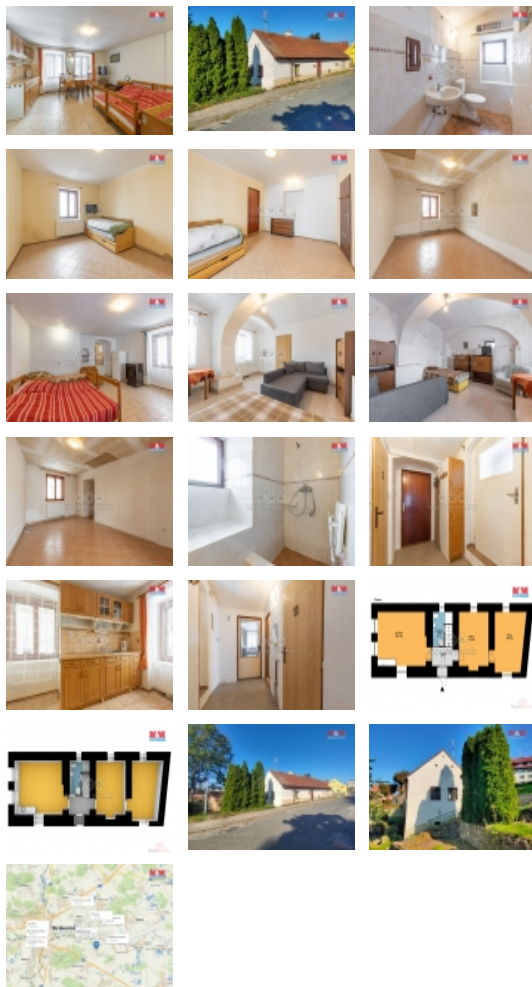

Informace o nemovitosti

Počet podlaží objektu	1
Stav objektu	velmi dobrý
Vlastnictví	osobní
Vlastní pozemek (m²)	124
Vybavení	sklep zahradka
Umístění objektu	centrum
Topení	Lokální - elektrické
Doprava	silnice MHD autobus
Elektřina	230 V 380 V
Voda	vlastní studna