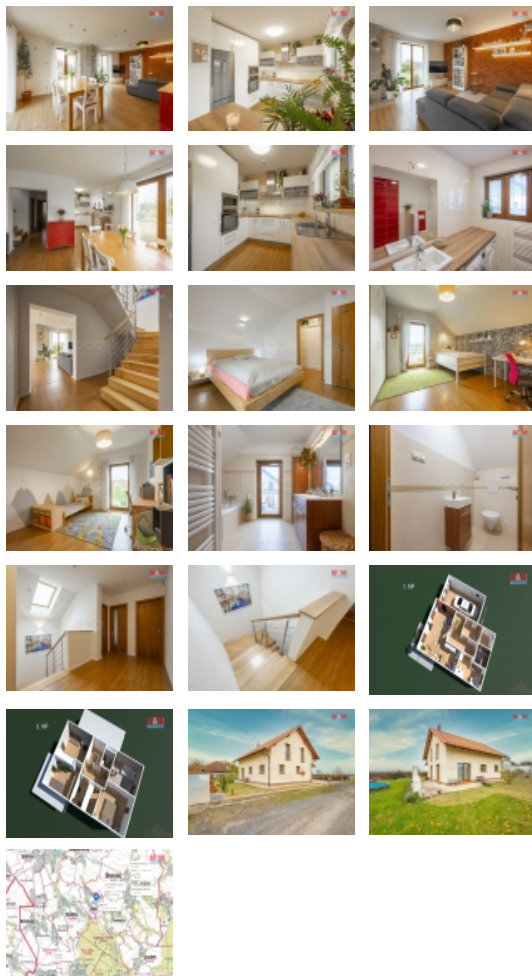

Informace o nemovitosti

Počet podlaží objektu	2
Druh objektu	cihlová
Stav objektu	velmi dobrý
Vlastnictví	osobní
Vlastní pozemek (m²)	719
Vybavení	zahrada
Umístění objektu	okrajová zástavba
Topení	Lokální - elektrické Tepelné čerpadlo