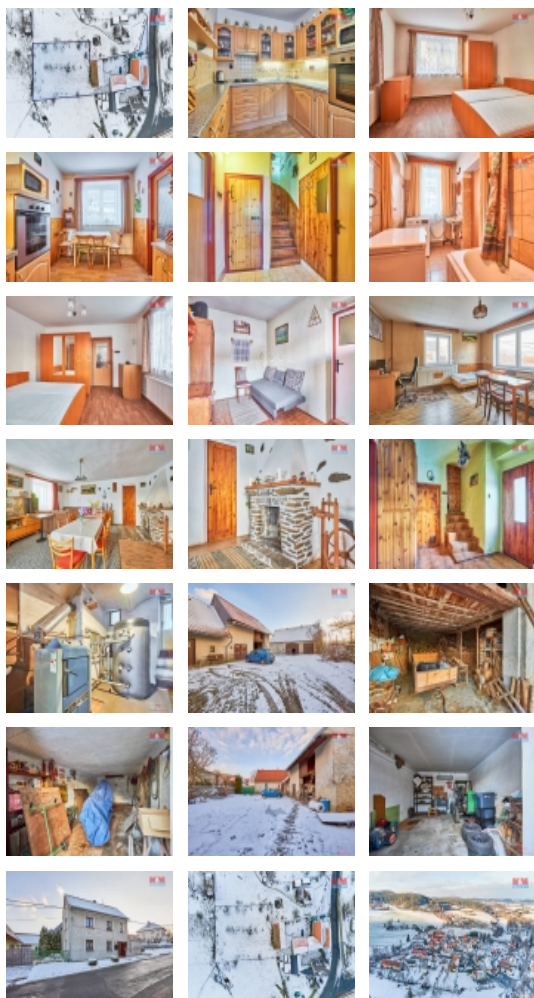

Informace o nemovitosti

Počet podlaží objektu	1
Druh objektu	smíšená
Stav objektu	dobrý
Vlastnictví	osobní
Vlastní pozemek (m²)	2536
Vybavení	sklep zahrada
Umístění objektu	klidná část obce
Vybaveno	Nezařizeno
Topení	Lokální - tuhá paliva
Doprava	autobus
Elektrina	230 V 380 V