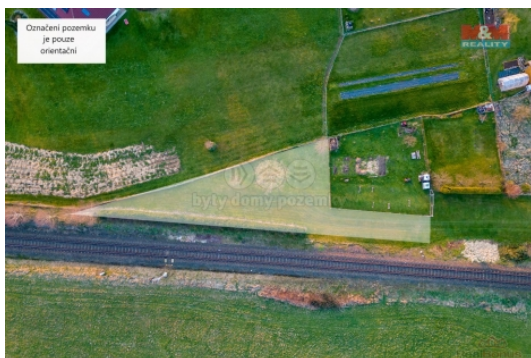

Nemovitost nabízí

M&M reality holding a. s.

Kraťovská 1675/2
Praha - Nové Město
11000

Prodej zahrady, 511 m², Kdyně - Prapořiště

ČÍSLO ZAKÁZKY: 851125 TYP ZAKÁZKY: prodej

LOKALITA: Kdyně, Prapořiště (okres Domažlice)

Prodej zahrady, 511 m², Kdyně - Prapořiště

Nabízíme k prodeji zahradu na okraji obce Prapořiště u Kdyně. Výměra zahrady bude upřesněna geometrickým plánem, který je ve zpracování. I když je zahrada nyní bez inženýrských sítí, majitelé okolních zahrad plánují společné zavedení elektřiny. Aktuální územně plánovací informace k využívání pozemku je k dispozici na vyžádání u makléře. Veškerou občanskou vybavenost nalezneme ve Kdyni - 2 km, případně v Domažlicích - 10 km. Více informací Vám rádi sdělíme telefonicky nebo na osobní prohlídce.

CENA: (za nemovitost) **299 000,- Kč**

Informace o nemovitosti

Stav objektu	dobrý
Vlastnictví	osobní
Vlastní pozemek (m²)	511
Umístění objektu	okrajová zástavba
Doprava	silnice autobus
Elektřina	není
Voda	Není
Ostatní	Plot
Druh pozemku	zahrada