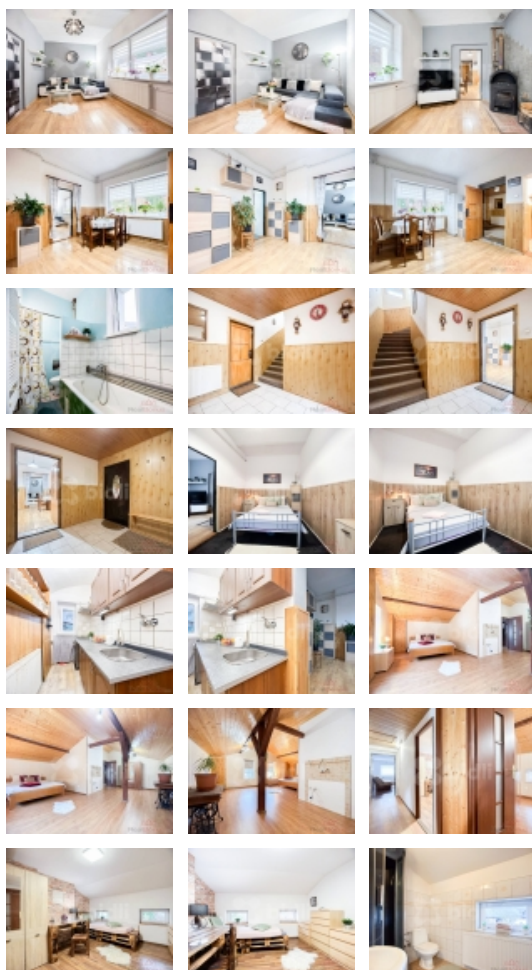

Prodej samostatného RD, 185 m², Hynčice (okres Náchod) - exkluzivně

Prodej rodinného domu

ČÍSLO ZAKÁZKY: 220184 TYP ZAKÁZKY: prodej

LOKALITA: Hynčice (okres Náchod)

Prodej rodinného domu

Vážení zájemci, ve výhradním zastoupení majitele Vám přinášíme nabídku koupě rodinného domu, který je vhodný nejen na bydlení, ale vzhledem ke svému umístění v CHKO Broumovsko nabízí i skvělou investiční příležitost.

Dispozice domu je 6+1 a lze rozdělit na dvě bytové jednotky. Celková podlahová plocha činí 185 m². Za domem se nachází zahrada o výměře 461 m².

Přízemí: při vstupu do domu je prostorná chodba, ze které se dostanete do technické místnosti, kde se nachází elektrický kotel na pelety a velká akumulací nádrž s objemem 999 l. Dále se zde nachází kuchyň, jídelní místnost, menší sklípek na uskladnění potravin, obývací pokoj s krbem pro příjemnou zimní atmosféru, ložnice a koupelna s wc a vanou.

1. Patro: v patře se nachází 3 obytné pokoje, koupelna s wc a sprchovým koutem a 2 menší místnosti vhodné např. pro vytvoření šatny, pracovny nebo pro uložení věcí.

Nemovitost je prodávána včetně vybavení (po domluvě s majitelem).

Obec Hynčice je oblíbeným rekreačním místem a nachází se v atraktivní lokalitě nedaleko lyžařského a rekreačního střediska Janovičky. Jedná se tak o výhodnou investici k pronájmům. V blízkém okruhu najdete Adršpašsko-teplické skály, Jiráskovy skály, Skalní město Ostaš, Javoří hory a další přírodní krásy.

Kompletní občanskou vybavenost najdete v dosahu necelých 8 km v Broumově. Vlaková zastávka se nachází 550 m od domu.

Z důvodu nedostupnosti PENB ke dni zpracování inzerce uvádíme v souladu s platným zákonem energetický štítek třídy G.

Pro více informací neváhejte kontaktovat makléřku.