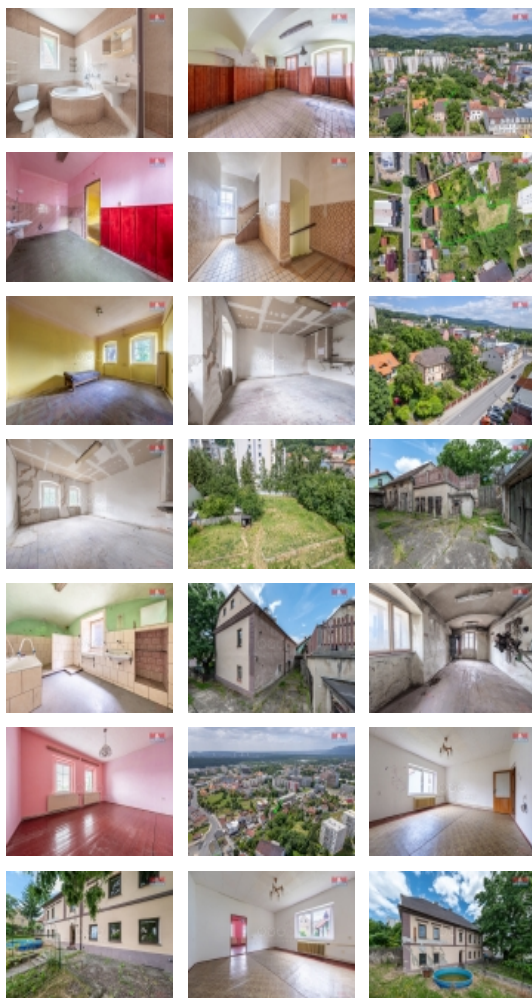

Informace o nemovitosti

Počet podlaží objektu	3
Druh objektu	cihlová
Stav objektu	před rekonstrukcí
Vlastnictví	osobní
Vlastní pozemek (m2)	2870
Vybavení	zahrada
Umístění objektu	centrum
Doprava	vlak silnice MHD autobus