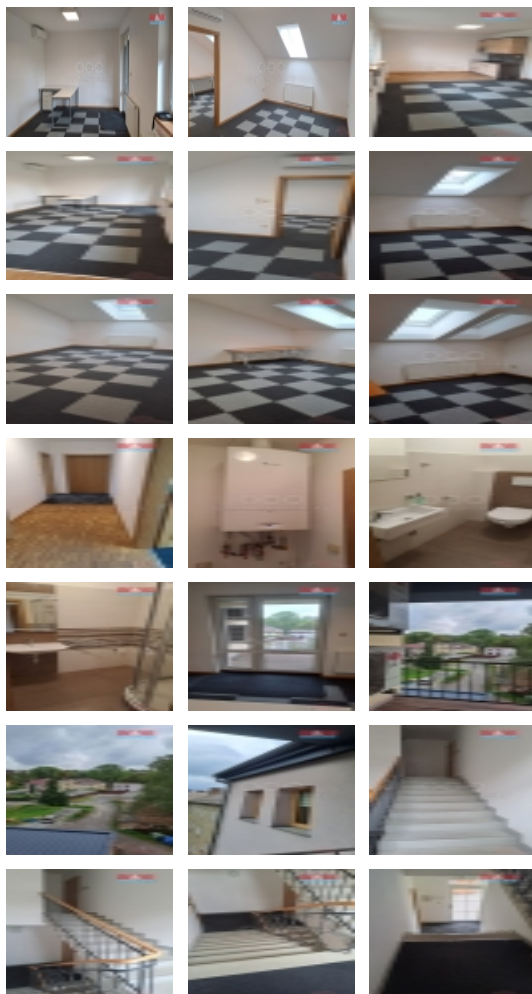

Informace o nemovitosti

Číslo podlaží v domě	4
Počet podlaží objektu	1
Druh objektu	cihlová
Stav objektu	po rekonstrukci
Vlastnictví	osobní
Vybavení	balkon
Umístění objektu	klidná část obce