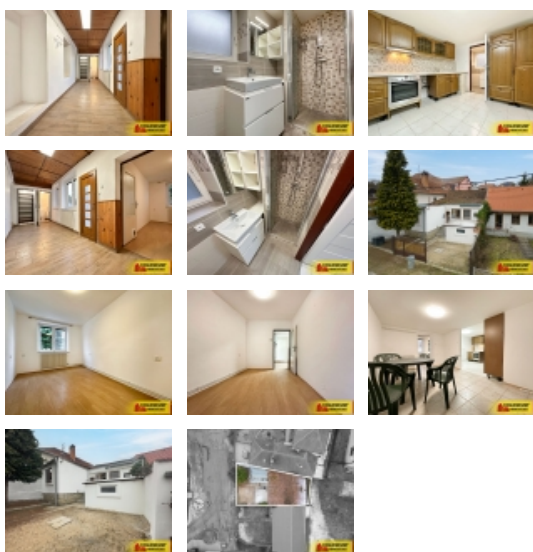

Nemovitost nabízí

COLOSEUM NEMOVITOSTI

S.R.O.