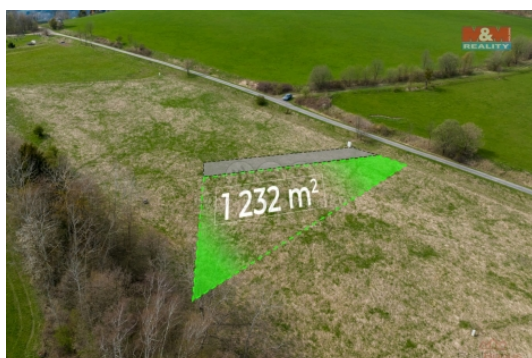

Prodej pozemku , určený pro komerční výstavbu, Růžďka (okres Vsetín)

M&M reality holding, a.s.

Prodej pozemku k bydlení, 1329 m², Růžďka

ČÍSLO ZAKÁZKY: 834464 TYP ZAKÁZKY: prodej

LOKALITA: Růžďka (okres Vsetín)

Prodej pozemku k bydlení, 1329 m², Růžďka

Nabízíme k prodeji pozemek o výměře 1232 m² a poměrnou část budoucí přístupové komunikace. Parcela je určena k výstavbě rodinného domu. Přípojka elektrické energie již byla vybudována, vodu (geologický rozbor na vrty k dispozici) a kanalizaci (ČOV) nutno řešit individuálně. Pozemek se nachází v okrajové části Růžďky, přitom s výbornou dostupností do školy, školky a obchodu s potravinami. Ideální pro toho, kdo chce bydlet v blízkosti přírody. Doporučujeme prohlídku. S financováním rád pomůže náš hypoteční specialista.

CENA: (za nemovitost) **1 460 000,- Kč**

Informace o nemovitosti

Stav objektu	velmi dobrý
Vlastnictví	osobní
Vlastní pozemek (m ²)	1329
Umístění objektu	okrajová zástavba
Doprava	silnice autobus
Občanská vybavenost	Škola Školka Pošta Kompletní síť obchodů a služeb
Komunikace	betonová
Druh pozemku	pro komerční výstavbu
Inženýrské sítě	Elektřina