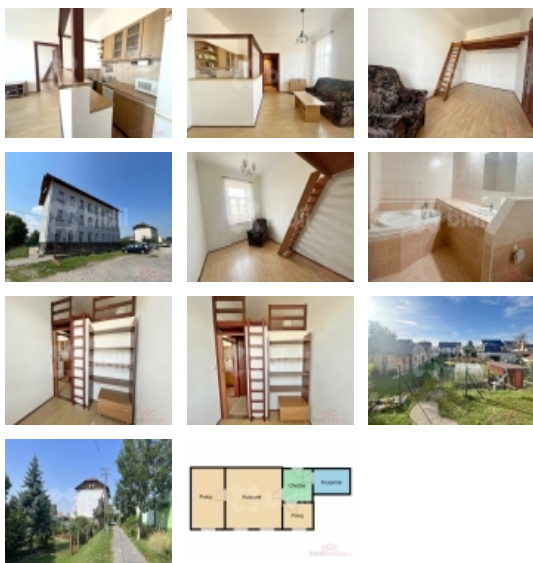

Pronájem bytu 2+1, 58 m², DV, Veselí nad Lužnicí, Veselí nad Lužnicí II (okres Tábor), ul. Nádražní - exkluzivně

Podnájem bytu 2+1 ve Veselí nad Lužnicí

ČÍSLO ZAKÁZKY: 221121 TYP ZAKÁZKY: pronájem

LOKALITA: Veselí nad Lužnicí, Veselí nad Lužnicí II (okres Tábor), Nádražní

Podnájem bytu 2+1 ve Veselí nad Lužnicí

Nabízíme Vám podnájem družstevního bytu v Nádražní ulici ve Veselí nad Lužnicí.

Byt se nachází v prvním patře (druhém nadzemním podlaží) zděného bytového domu. Dispozičně je byt řešen jako 2+1 s výměrou podlahové plochy 58 m².

Byt se skládá z kuchyně a dvou pokojů. V koupelně je vana, umývadlo a WC. V chodbě jsou vestavné úložné prostory. V bytě jsou dále instalovány zvýšené spací podesty, které rozšiřují obytný prostor.

K bytu patří dále sklep, část půdy a zahrádka u domu.