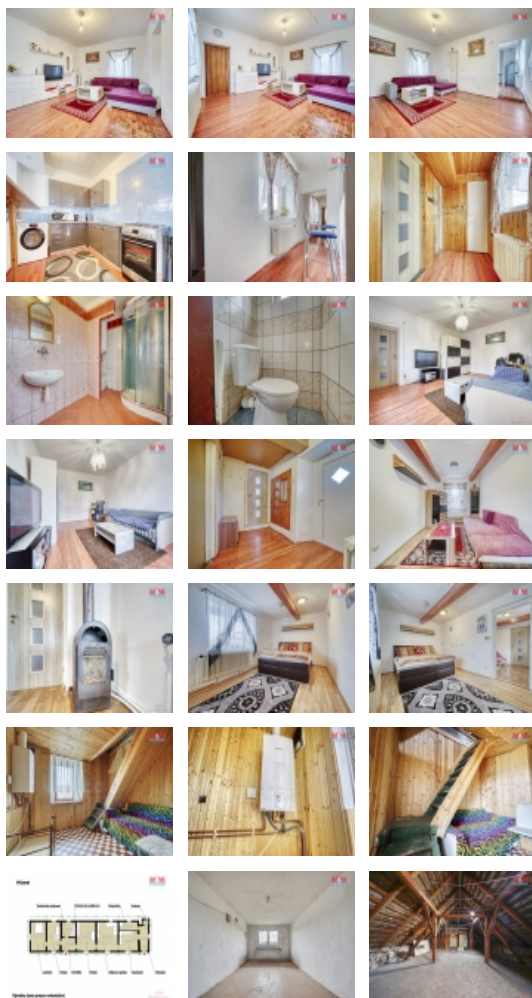

Informace o nemovitosti

Počet podlaží objektu	1
Druh objektu	cihlová
Stav objektu	dobrý
Vlastnictví	osobní
Vlastní pozemek (m²)	389
Vybavení	sklep zahrada
Umístění objektu	klidná část obce
Topení	Lokální - plynové Lokální - tuhá paliva
Doprava	silnice autobus