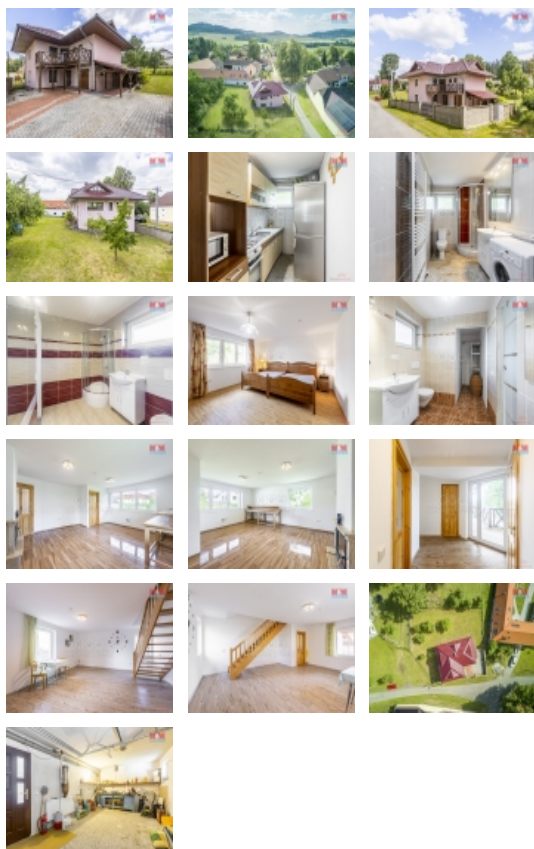

Informace o nemovitosti

Počet podlaží objektu	2
Druh objektu	cihlová
Stav objektu	novostavba
Vlastnictví	osobní
Vlastní pozemek (m²)	811
Vybavení	zahrada
Umístění objektu	klidná část obce